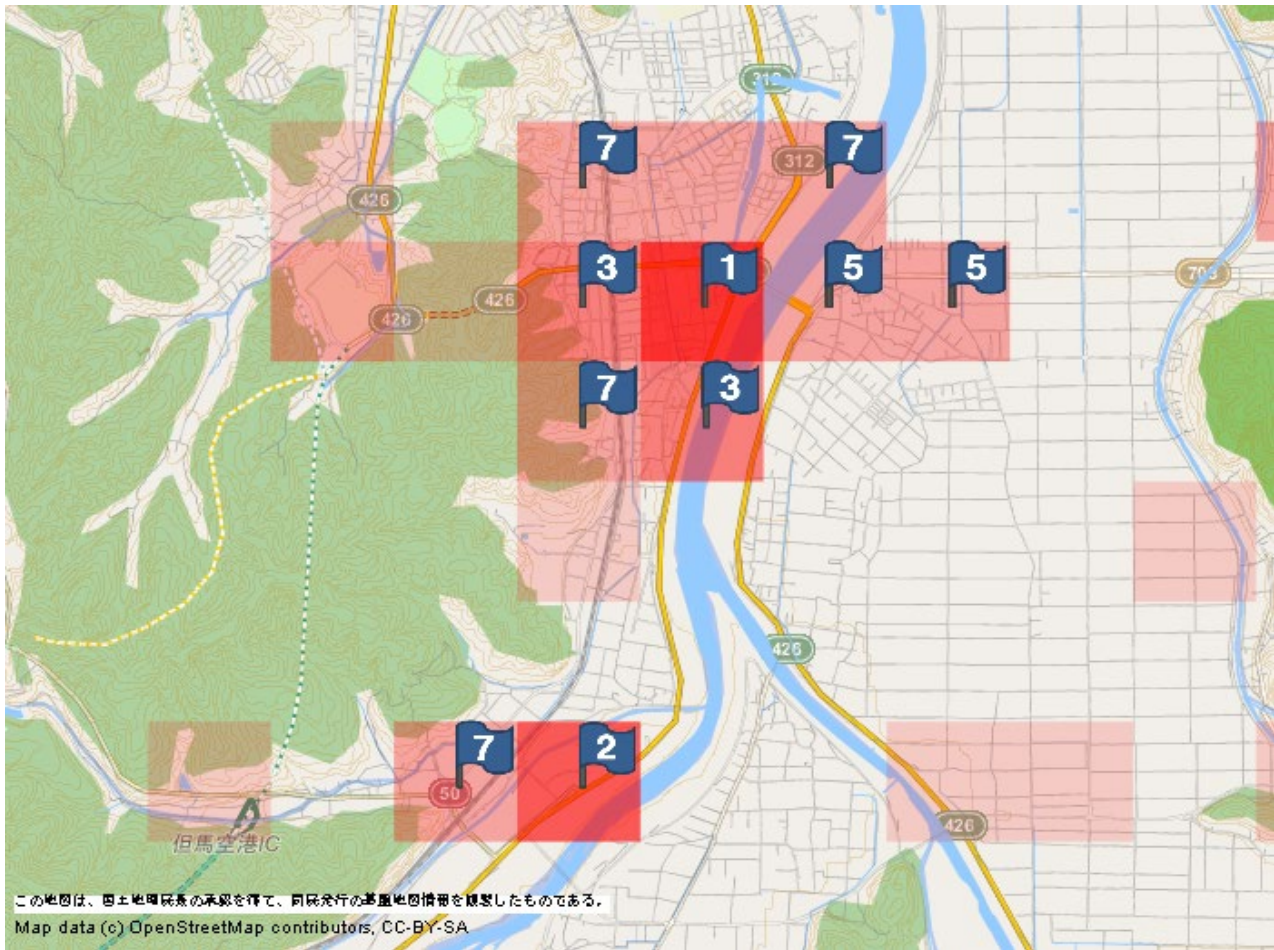

| | |
|------|--------------------------------|
| 分析資料 | 豊岡警察署の人身事故多発場所 |
| 集計期間 | 2019年01月01日から2023年12月31日までの5年間 |

事故多発場所ワースト10(500mメッシュ内の事故多発場所)

| 順位 | 中心場所 | 人身件数 |
|----|---------------|------|
| 1 | 兵庫県豊岡市九日市下町付近 | 18 |
| 2 | 兵庫県豊岡市上佐野付近 | 9 |
| 3 | 兵庫県豊岡市九日市下町付近 | 8 |
| 3 | 兵庫県豊岡市付近 | 8 |
| 5 | 兵庫県豊岡市今森付近 | 5 |
| 5 | 兵庫県豊岡市江本付近 | 5 |
| 7 | 兵庫県豊岡市上佐野付近 | 4 |
| 7 | 兵庫県豊岡市九日市上町付近 | 4 |
| 7 | 兵庫県豊岡市妙楽寺付近 | 4 |
| 7 | 兵庫県豊岡市今森付近 | 4 |