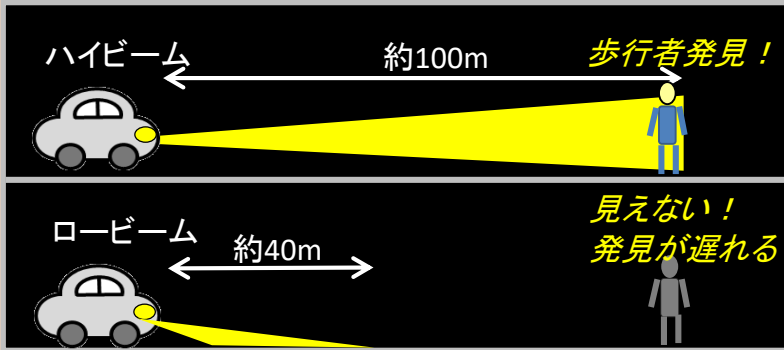

赤穂市民の皆さんは、駐輪時の確実な施錠をお願いします。

- ① **いつでも、必ずカギをかけましょう！**
- ② **2個以上のカギ(ツーロック)をしましょう！！**
- ③ **自宅や学校などでも必ずカギをかけましょう！**

夕暮れ時の早めのライト点灯

歩行者・夕暮れ時・夜間は明るい服装と反射材を活用しましょう。

運転者・早めのライト点灯（推奨時間：10月～3月 午後4時）。
・原則ハイビーム。

ロービームでは、横断歩行者の発見が遅れます。
夜間の交通事故のほとんどがロービームで発生しています。