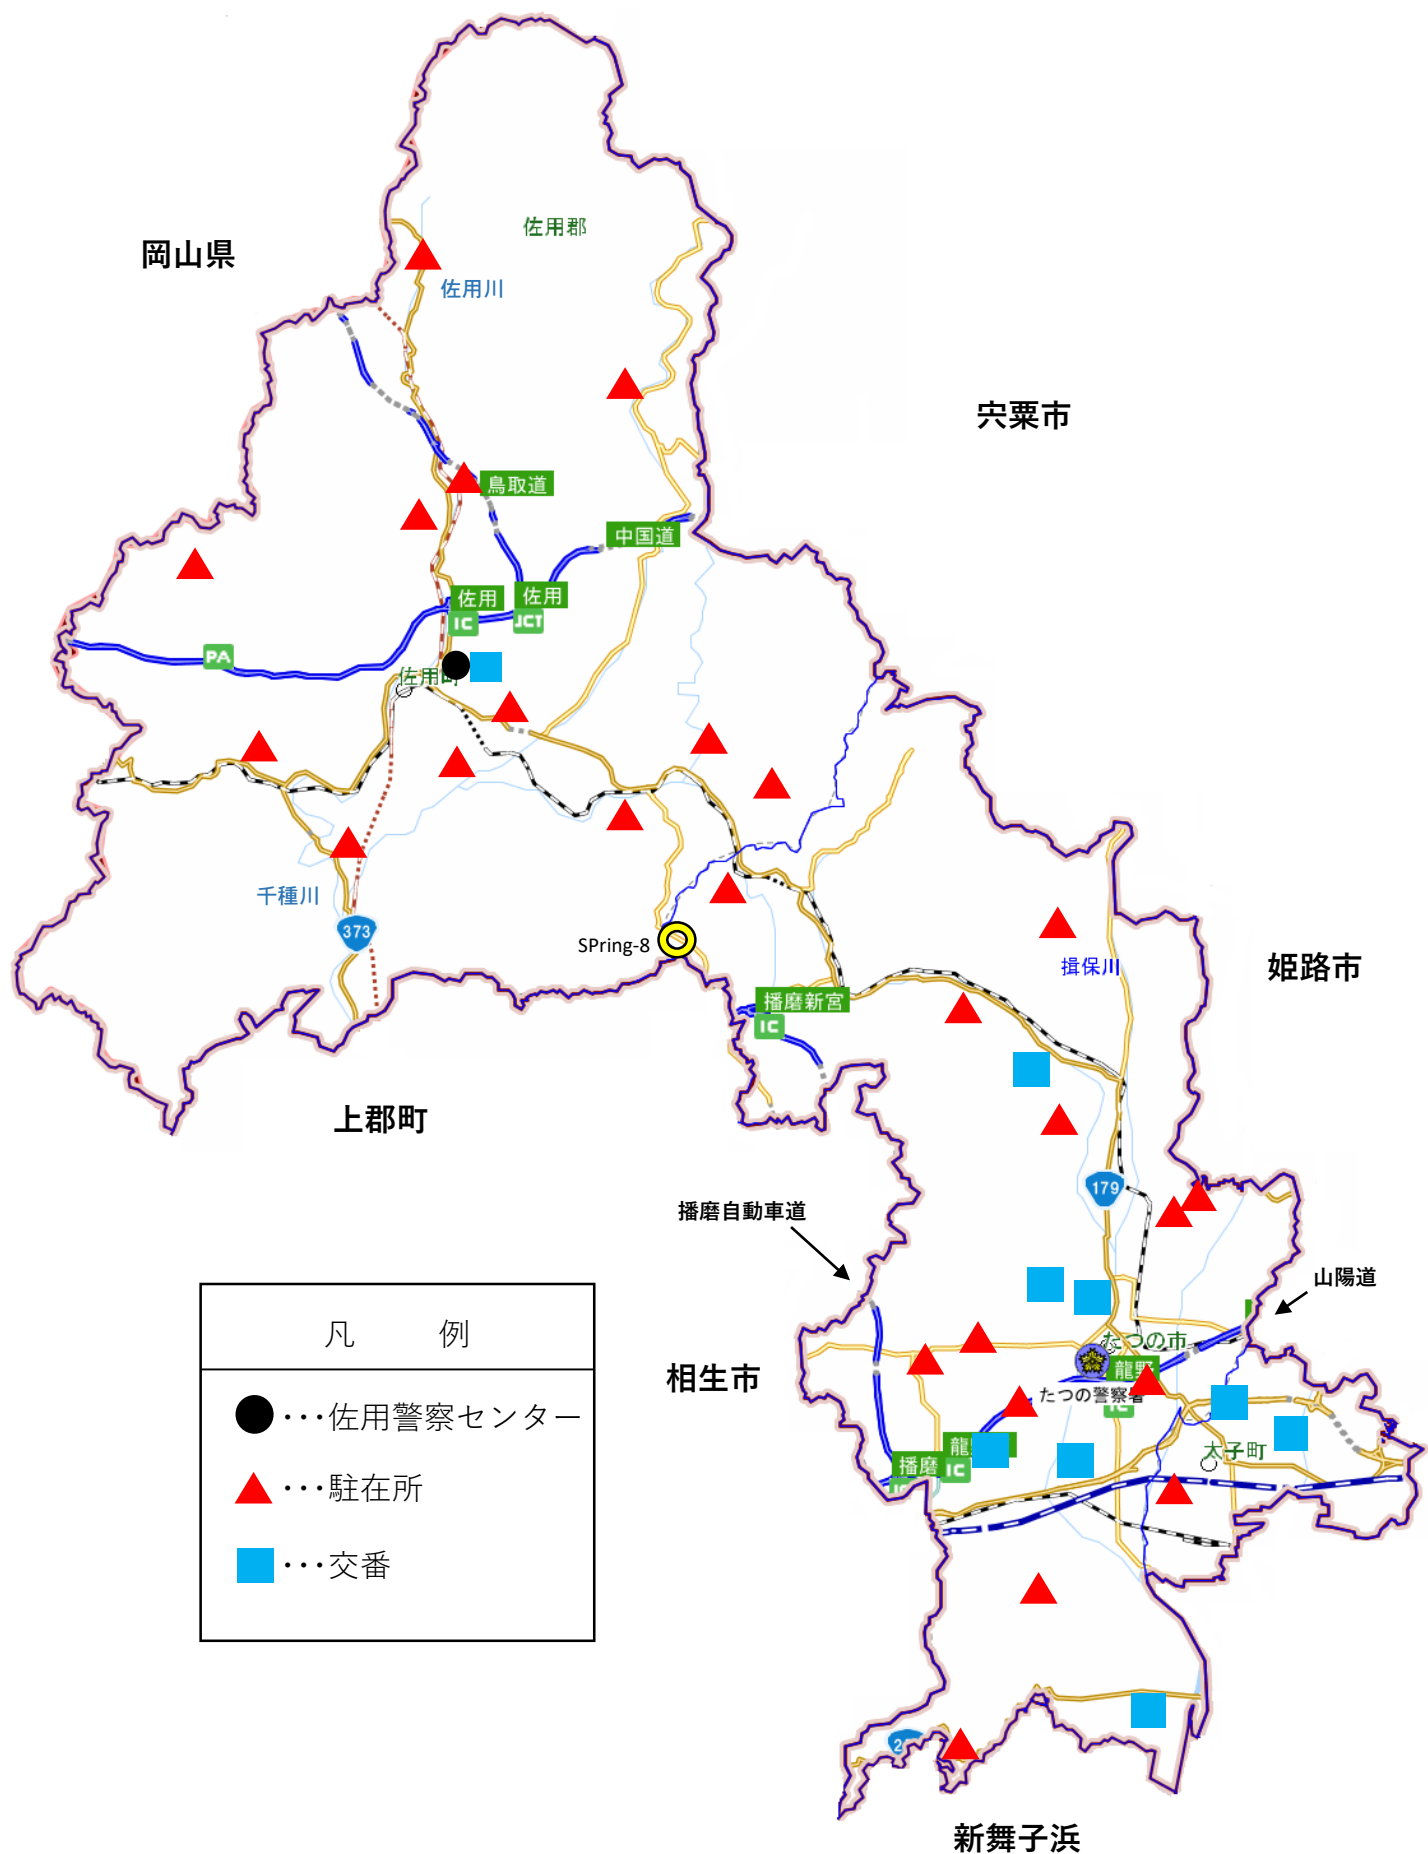

# たつの警察署管内略図

| 凡 例 |           |
|-----|-----------|
| ●   | …佐用警察センター |
| ▲   | …駐在所      |
| ■   | …交番       |