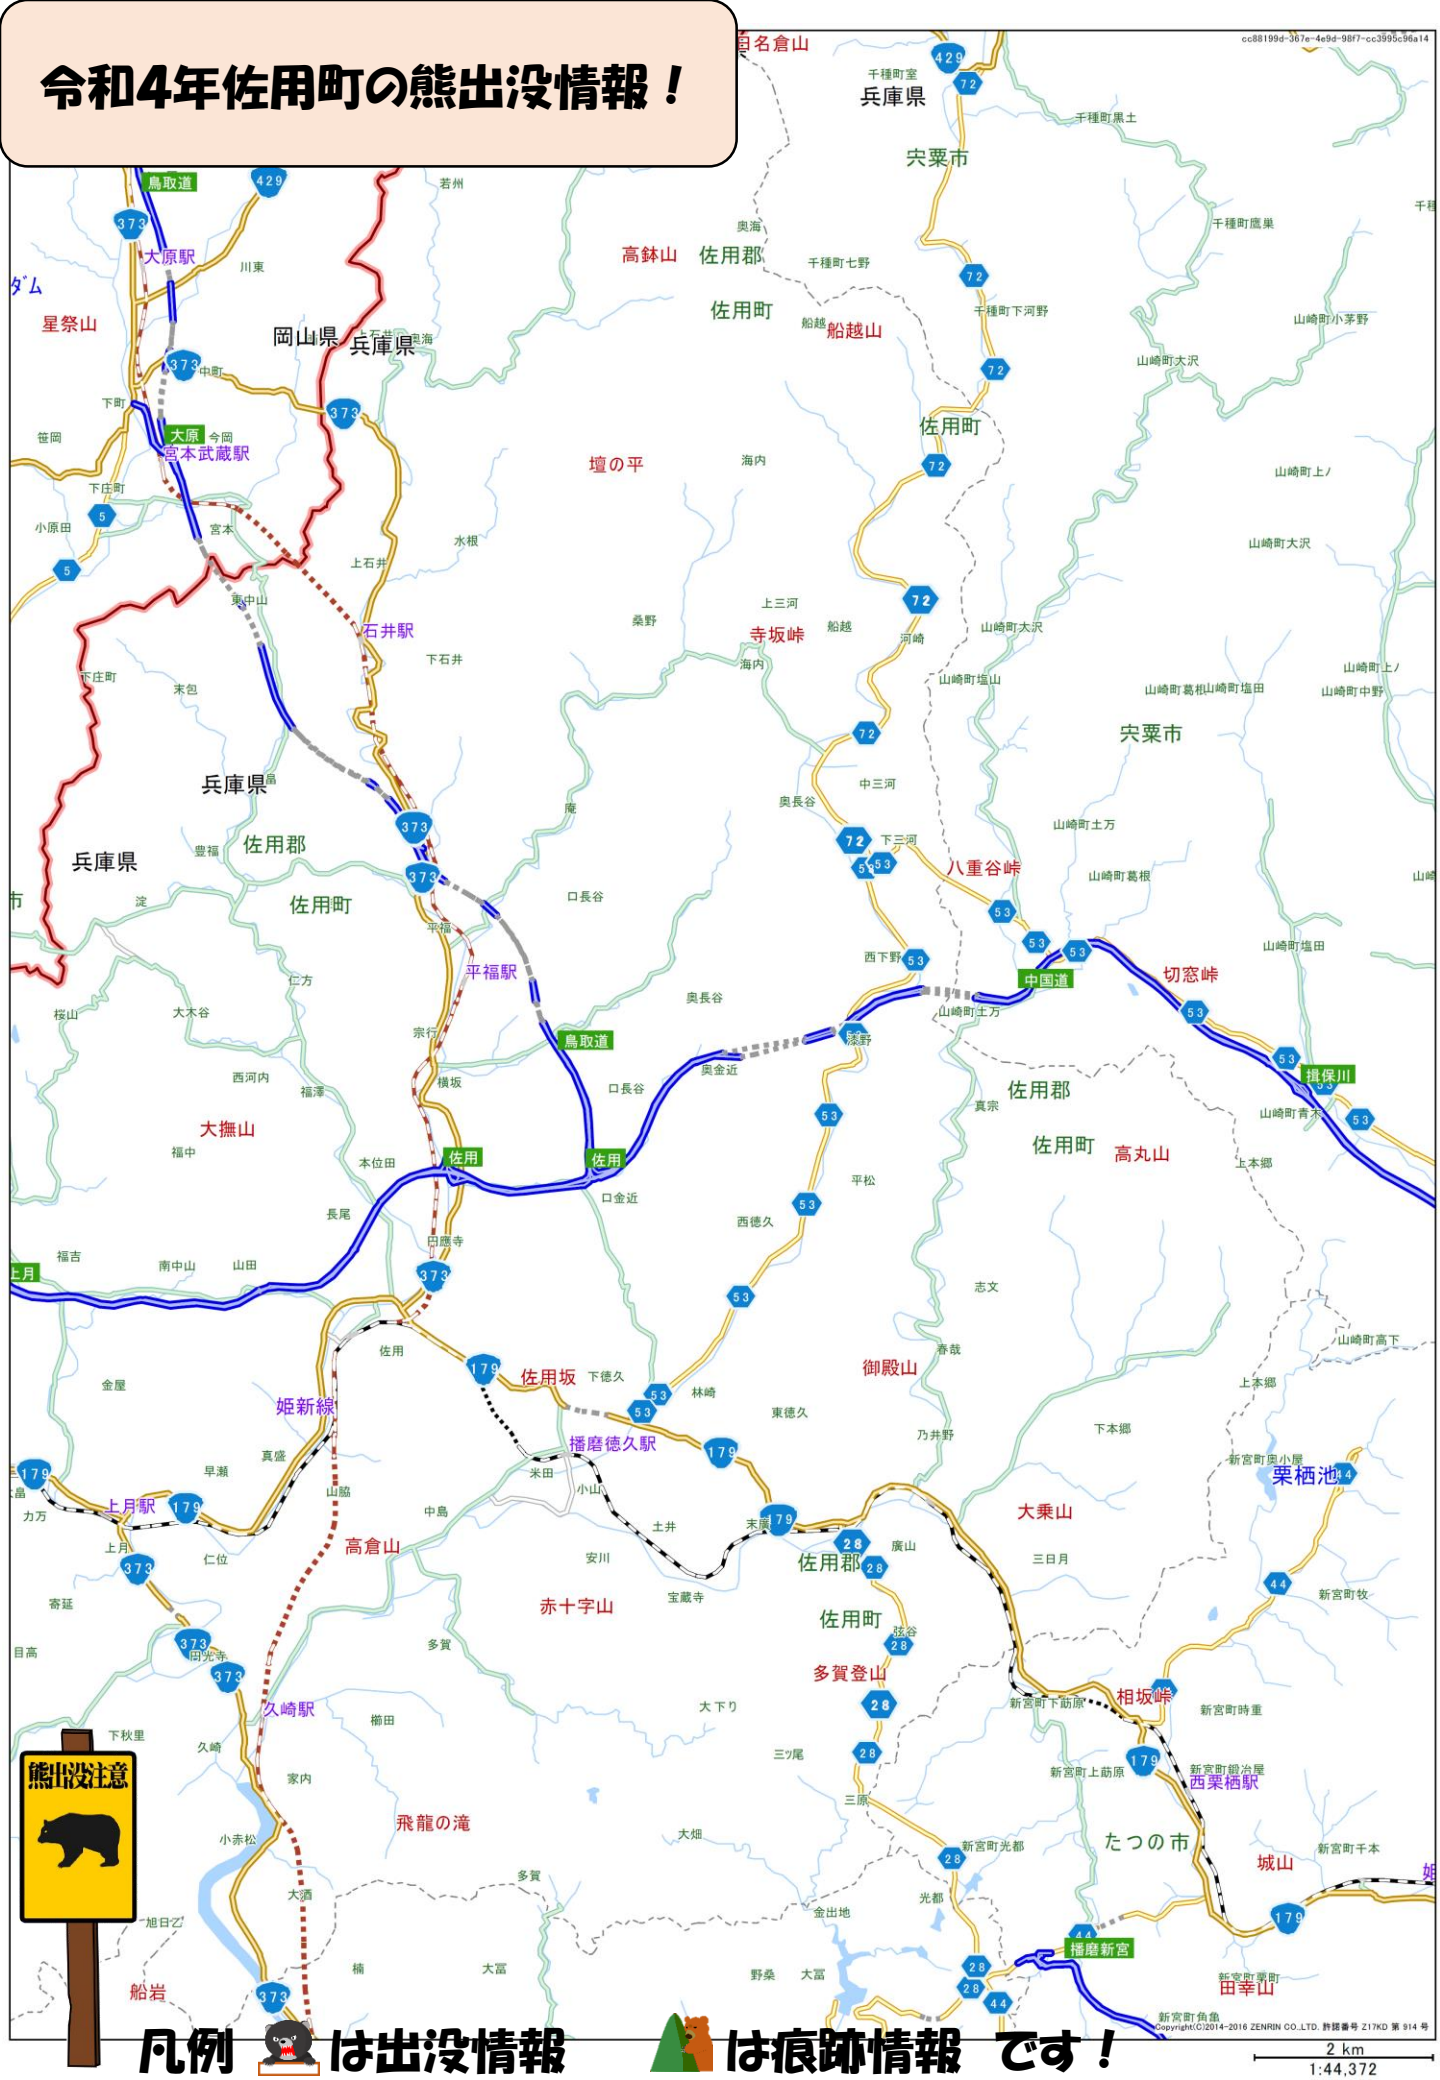

令和4年佐用町の熊出没情報！

凡例  は出没情報

 は痕跡情報 です！

令和4年たつの市の熊出没情報！