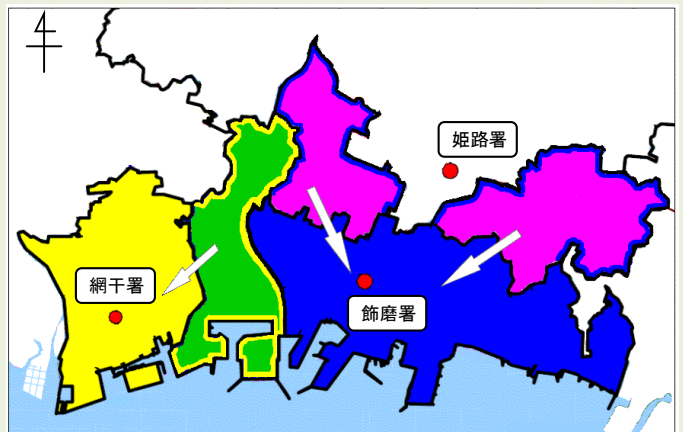

管轄する警察署が変更となった町名一覧

姫路警察署 → 飾磨警察署		交番		
飯田 飯田1丁目から3丁目まで	手 柄	交 番		
亀山 亀山1丁目及び2丁目				
栗山町				
手柄 手柄1丁目及び2丁目				
西延末				
延末 延末1丁目				
東延末 東延末1丁目から5丁目まで (※ 一部は姫路駅南交番から所管区変更)				
安田1丁目から4丁目まで(安田4丁目1番地を除く。)				
今宿			今 宿	交 番
上手野(夢前川中央線以西を除く。)				
北今宿1丁目から3丁目まで				
北夢前台2丁目				
車崎1丁目から3丁目まで				
下手野1丁目から6丁目まで				
高岡新町				
名古山町				
西今宿1丁目から8丁目まで				
東今宿1丁目から6丁目まで				
東夢前台1丁目から3丁目まで				
藤ヶ台	井 ノ 口	交 番		
神子岡前1丁目から4丁目まで				
山吹1丁目及び2丁目				
井ノ口				
岡田				
西庄				
玉手 玉手1丁目から4丁目まで				
中地				
中地南町				
町坪				
町坪南町				
苔編				
苔編南1丁目及び2丁目				
土山4丁目から7丁目まで(※ 神田交番から所管区変更)				
四郷町明田	御 国 野	交 番		
四郷町上鈴				
四郷町坂元				
四郷町中鈴				
四郷町東阿保				
四郷町本郷				
四郷町見野				
四郷町山脇				
御国野町国分寺				
御国野町御着				
御国野町西御着				
御国野町深志野				
別所町家具町	別 所 交 番			
別所町北宿				
別所町小林				
別所町佐土 別所町佐土1丁目から3丁目まで				
別所町佐土新				
別所町別所 別所町別所1丁目から5丁目まで				
三条町2丁目(※ 姫路駅南交番から所管区変更) 【飾磨東交番】				

飾磨警察署 → 網干警察署		交番
広畑区吾妻町1丁目から3丁目まで	広 畑	交 番
広畑区大町1丁目から3丁目まで		
広畑区北河原町		
広畑区北野町1丁目及び2丁目		
広畑区小坂		
広畑区小松町1丁目から4丁目まで		
広畑区才の一部(西日本鉄道山陽線以南)		
広畑区清水町1丁目から3丁目まで		
広畑区末広町1丁目から3丁目まで		
広畑区正門通1丁目から4丁目まで		
広畑区高浜町1丁目から4丁目まで		
広畑区鶴町1丁目及び2丁目		
広畑区長町1丁目及び2丁目		
広畑区早瀬町1丁目から3丁目まで		
広畑区東新町1丁目から3丁目まで		
広畑区富士町		
広畑区本町1丁目から6丁目まで		
広畑区夢前町1丁目から4丁目まで		
広畑区蒲田	八 幡	交 番
広畑区蒲田1丁目から5丁目まで		
広畑区京見町		
広畑区才(西日本鉄道山陽本線以南を除く。)		
広畑区城山町		
広畑区西蒲田		
広畑区西夢前台4丁目から8丁目まで		
広畑区則直		
広畑区東夢前台4丁目		

※ 広畑区はすべて網干警察署に変更となりました

※ 管轄する警察署(姫路署)は変更なく、交番のみ変更となる町名

町名	現交番	→ 新交番
南今宿	今宿	神田
南車崎1, 2丁目	今宿	神田
安田4丁目1番地	手柄	姫路駅南

※ 姫路署から飾磨署に変更となる手柄、今宿、井ノ口の3交番のほか、飾磨署の飾磨東交番の所管区が一部変更となりました。また、姫路署の神田及び姫路駅南交番の所管区も一部変更となりました。