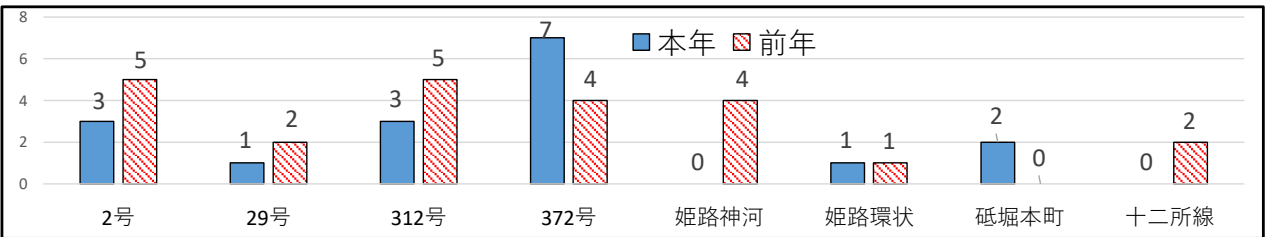

3 主要路線別発生状況(姫路警察署管内)

4 関係事故別発生状況

区分	二輪関係事故件数			自転車関係事故件数			子供関係事故件数			高齢者関係事故件数		
	構成率	死者数		構成率	死者数		構成率	死者数		構成率	死者数	
姫路署管内	10件	15.2%	0人	17件	25.8%	0人	2件	3.0%	0人	23件	34.8%	0人
前年対比	+3件		±0人	-3件		±0人	+1件		±0人	-11件		-1人
姫路市内	26件	16.3%	1人	45件	28.1%	1人	6件	3.8%	0人	58件	36.3%	2人
前年対比	+10件		+1人	-5件		+1人	-1件		±0人	-5件		+1人
兵庫県下	217件	18.5%	1人	280件	23.8%	1人	38件	3.2%	0人	461件	39.2%	3人
前年対比	-20件		-1人	-8件		+1人	+1件		±0人	+15件		-9人