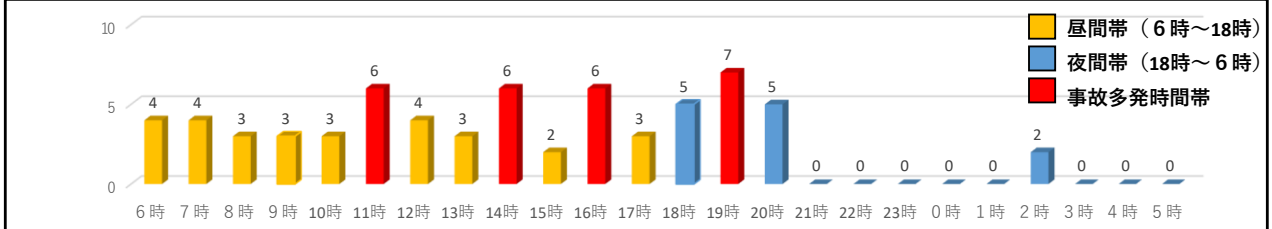

# 姫路警察署管内の交通事故発生状況

姫路警察署  
令和7年1月末

## 1 交通事故発生状況

区分 地区別等	人身事故 件数	事故 死者数	傷者数	
				うち重傷者数
姫路署管内	66件	0人	78人	4人
前年対比	-12件	-1人	-11人	-1人
姫路市内	160件	3人	182人	9人
前年対比	+1件	+2人	-5人	-1人
兵庫県下	1,175件	8人	1,410人	74人
前年対比	-13件	-8人	+1人	-2人

物件事 事故 件数
623件
+38件
1,220件
+43件
10,801件
+470件

2月に入り姫路市内で  
交通死亡事故多発中！  
より一層の注意を！

## 2 時間別発生状況(姫路警察署管内)