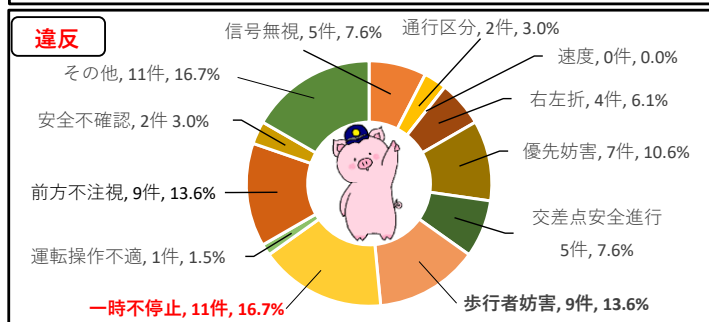

5 事故類型別・違反別発生状況(姫路警察署管内)

姫路城マラソン2025

大規模な交通規制が
実施されます！

2月23日(日・祝)

7時~16時頃まで

姫路市内

(姫路城から夢前町まで)

※詳しい規制時間等は公式ウェブサイトをご確認ください。

注意 マイカー利用は

お控えください