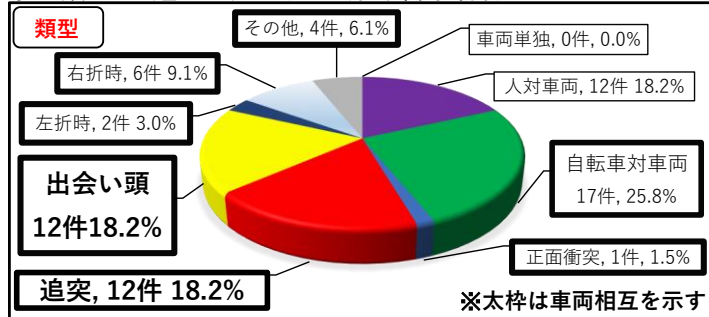

5 事故類型別・違反別発生状況(姫路警察署管内)

姫路城マラソン2025

大規模な交通規制が
実施されます！

2月23日(日・祝)

7時~16時頃まで

姫路市内

(姫路城から夢前町まで)

※詳しい規制時間等は公式ウェブサイトをご確認ください。

注意 マイカー利用は

お控えください