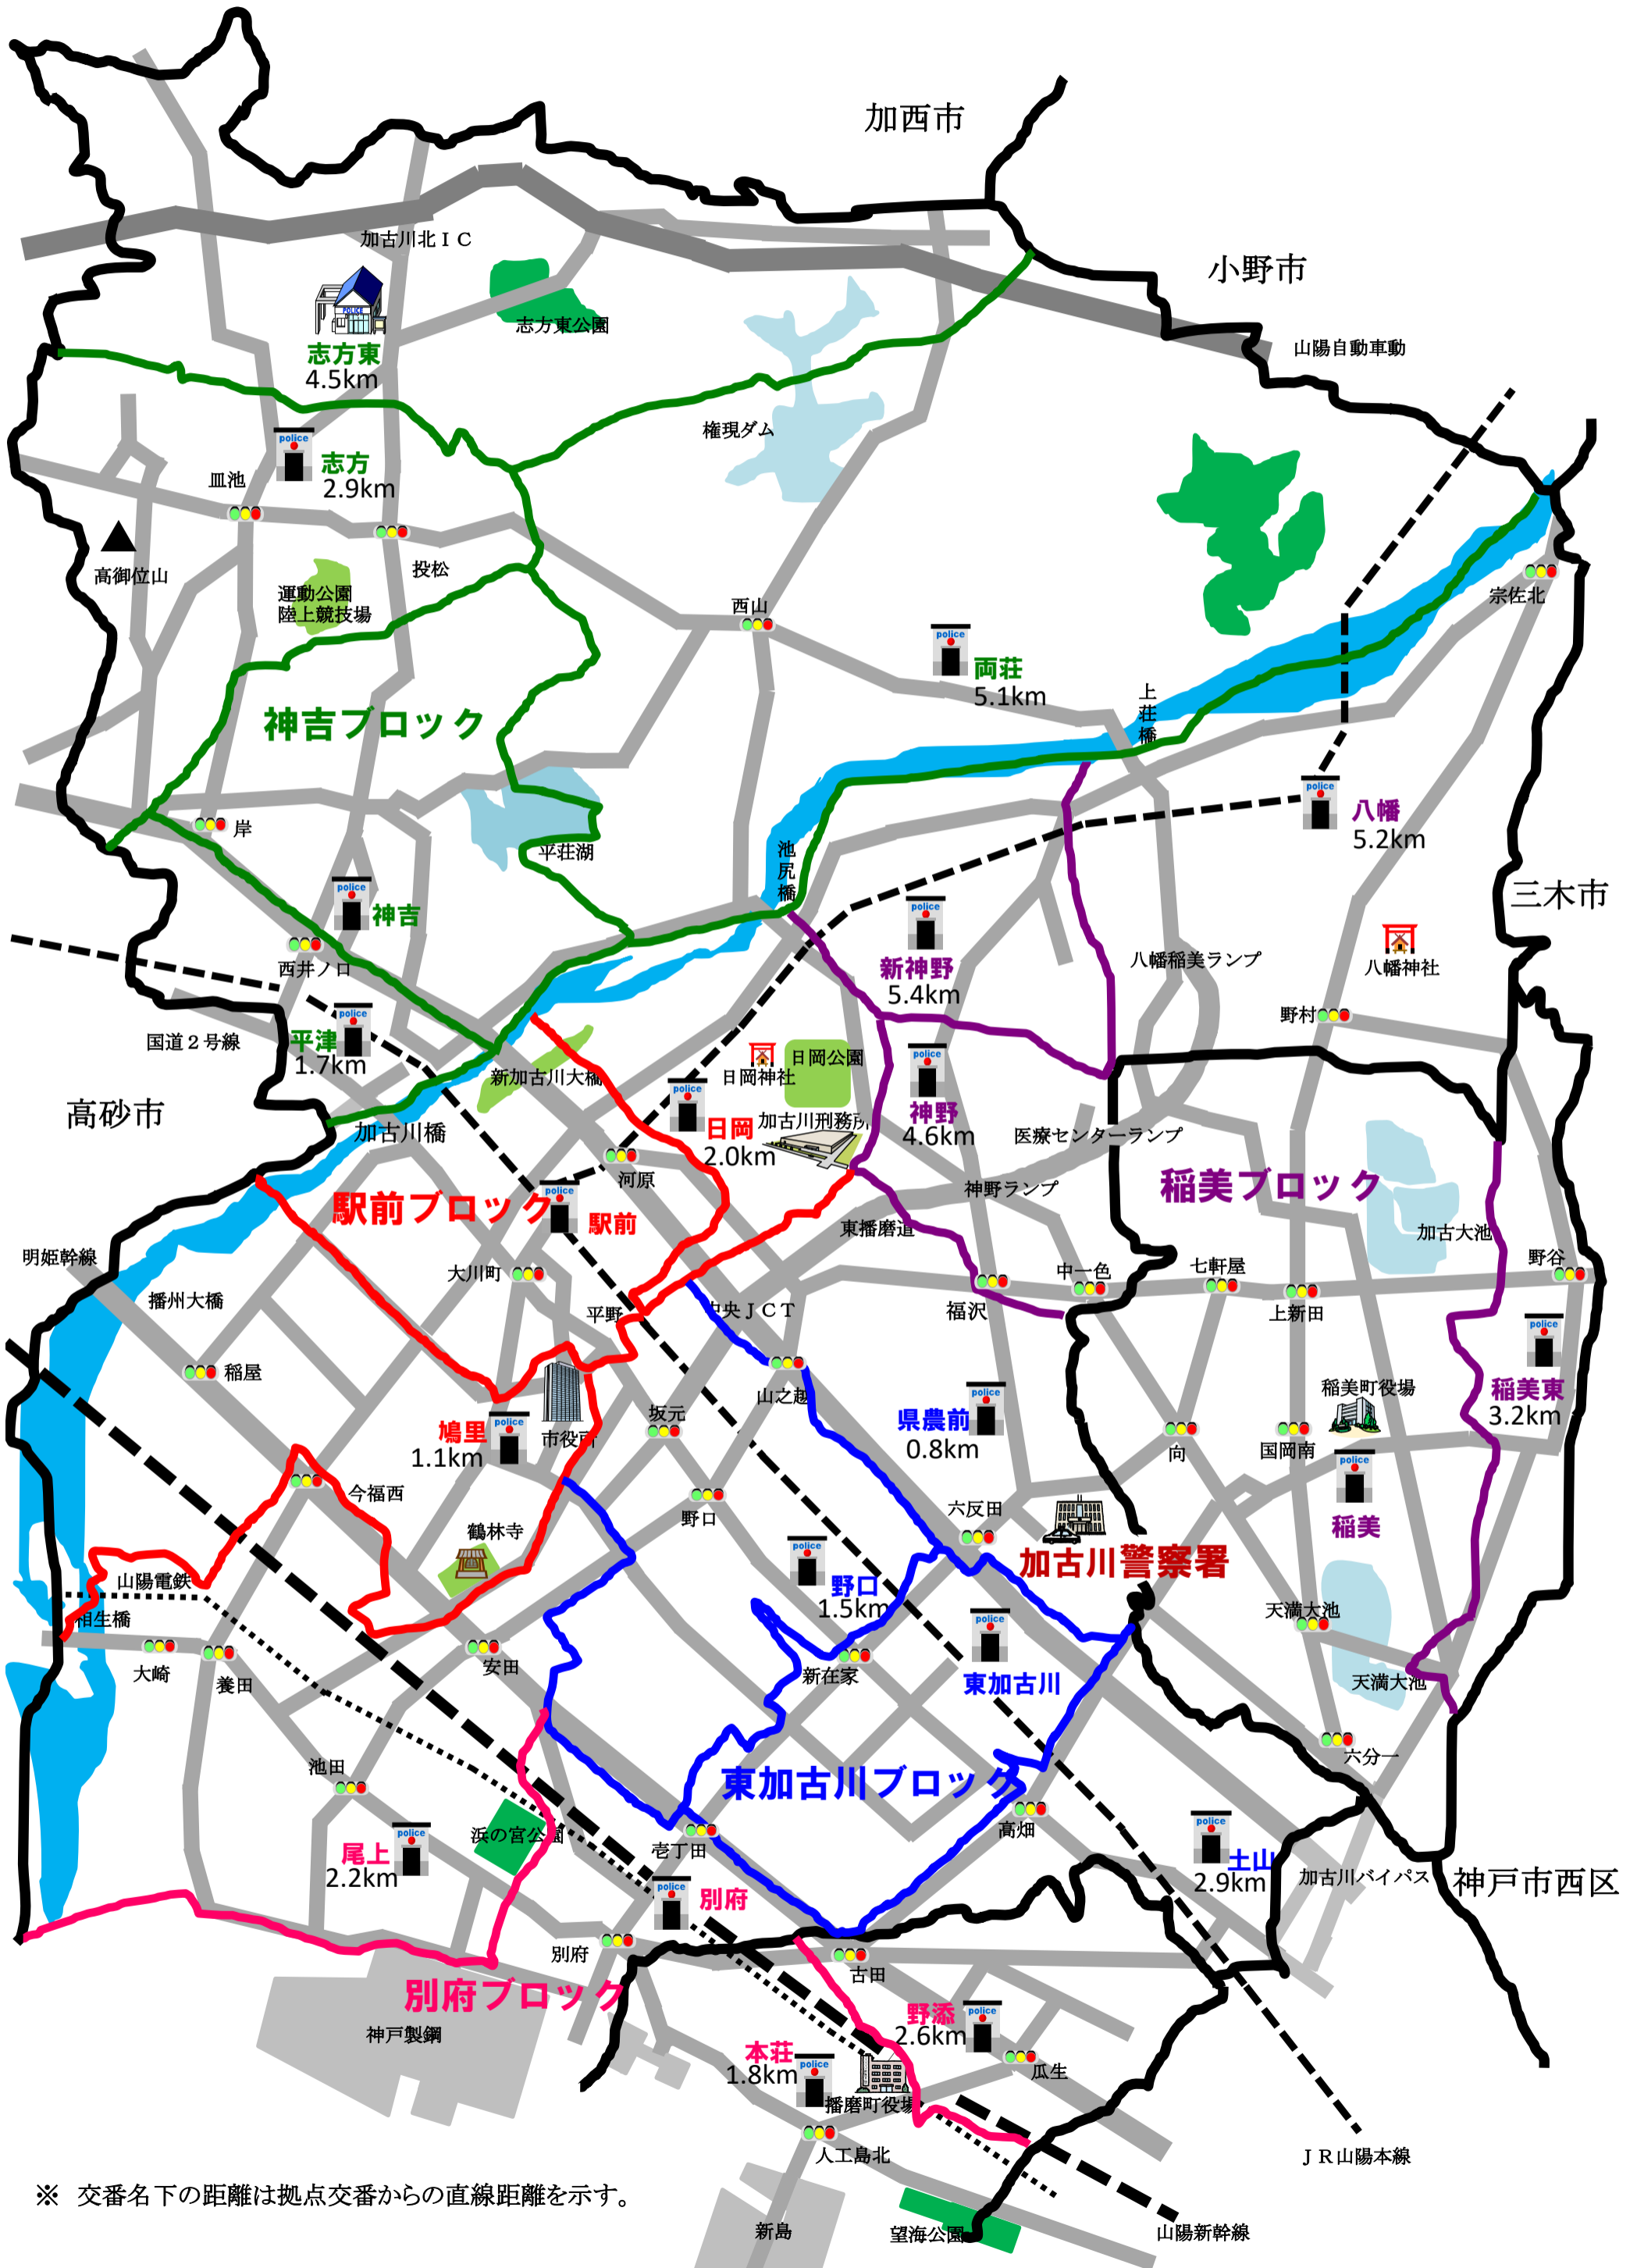

加古川警察署管内地図

※ 交番名下の距離は拠点交番からの直線距離を示す。