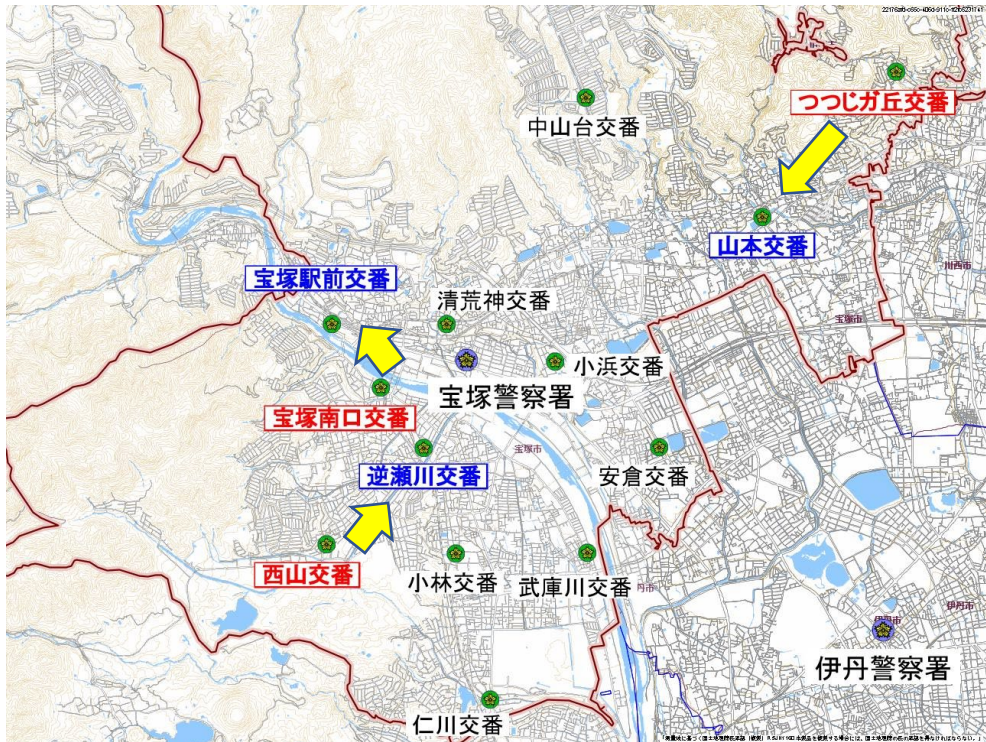

～宝塚警察署からのお知らせ～

令和7年1月31日

宝塚南口交番、西山交番、 つつじガ丘交番を隣接交番に統合！

- ◎ 宝塚南口交番を、宝塚駅前交番に統合します。
西山交番を、逆瀬川交番に統合します。
つつじガ丘交番を、山本交番に統合します。
- ◎ それぞれの交番の管内は、
交番機能を強化した統合先の交番が担当します。

【宝塚警察署の連絡先】

〒665-0835

宝塚市旭町1丁目2番30号 ☎ (0797) 85-0110