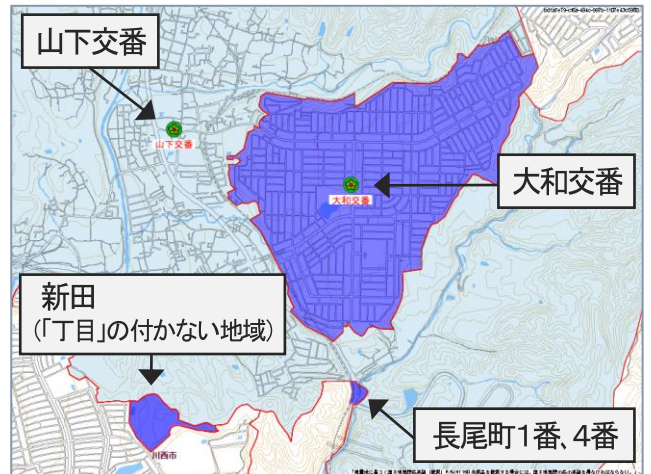

複数の警察官で分担することで、幅広く手厚い対応ができるようになります。

交番再編の概要

中央交番・日の出交番・小花交番

小花交番を中央交番に統合し、小花交番を廃止します。

霞ヶ丘2丁目(濃い青色)の受持ち交番を中央交番から日の出交番に変更します。

加茂交番・久代交番

久代交番を加茂交番に統合し、久代交番を廃止します。

山下交番・大和交番・多田東交番

大和交番を山下交番に統合し、大和交番を廃止します。

長尾町1番、4番(中央下方の濃い青色)、新田のうち「丁目」の付かない地域(左下方の濃い青色)の受持ち交番を多田東交番から山下交番に変更します。

交番再編の詳細

地域名等	現在の受持ち交番	再編後の受持ち交番
<ul style="list-style-type: none"> ● 小花1丁目 (2番~4番、7番~8番(国道176号)、9番~22番) ● 小花2丁目 ● 小戸1丁目~3丁目 	小花交番	中央交番
<ul style="list-style-type: none"> ● 霞ヶ丘2丁目 	中央交番	日の出交番
<ul style="list-style-type: none"> ● 久代1丁目~6丁目 ● 東久代1丁目、2丁目 	久代交番	加茂交番
<ul style="list-style-type: none"> ● 新田 (「丁目」の付かない地域) ● 長尾町 (1番、4番) 	多田東交番	山下交番
<ul style="list-style-type: none"> ● 大和東1丁目~5丁目 ● 大和西1丁目~5丁目 	大和交番	