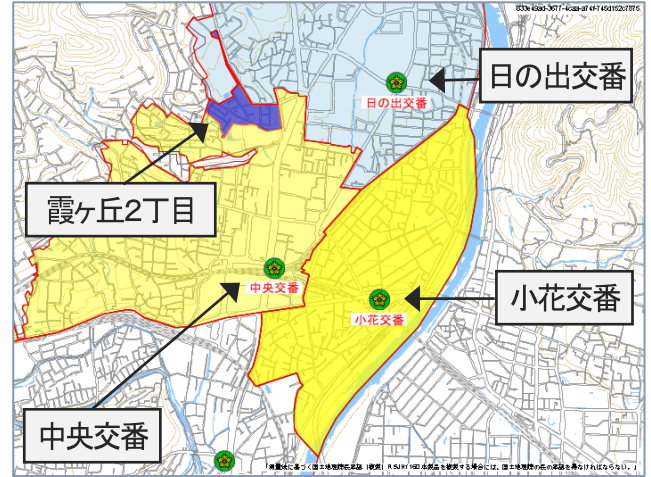

複数の警察官で分担することで、幅広く手厚い対応ができるようになります。

交番再編の概要

中央交番・日の出交番・小花交番

小花交番を中央交番に統合し、小花交番を廃止します。

霞ヶ丘2丁目(濃い青色)の受持ち交番を中央交番から日の出交番に変更します。

加茂交番・久代交番

久代交番を加茂交番に統合し、久代交番を廃止します。

山下交番・大和交番・多田東交番

大和交番を山下交番に統合し、大和交番を廃止します。

長尾町1番、4番(中央下方の濃い青色)、新田のうち「丁目」の付かない地域(左下方の濃い青色)の受持ち交番を多田東交番から山下交番に変更します。

交番再編の詳細

地域名等	現在の受持ち交番	再編後の受持ち交番
<ul style="list-style-type: none"> ● 小花1丁目 (2番~4番、7番~8番(国道176号)、9番~22番) ● 小花2丁目 ● 小戸1丁目~3丁目 	小花交番	中央交番
<ul style="list-style-type: none"> ● 霞ヶ丘2丁目 	中央交番	日の出交番
<ul style="list-style-type: none"> ● 久代1丁目~6丁目 ● 東久代1丁目、2丁目 	久代交番	加茂交番
<ul style="list-style-type: none"> ● 新田 (「丁目」の付かない地域) ● 長尾町 (1番、4番) 	多田東交番	山下交番
<ul style="list-style-type: none"> ● 大和東1丁目~5丁目 ● 大和西1丁目~5丁目 	大和交番	