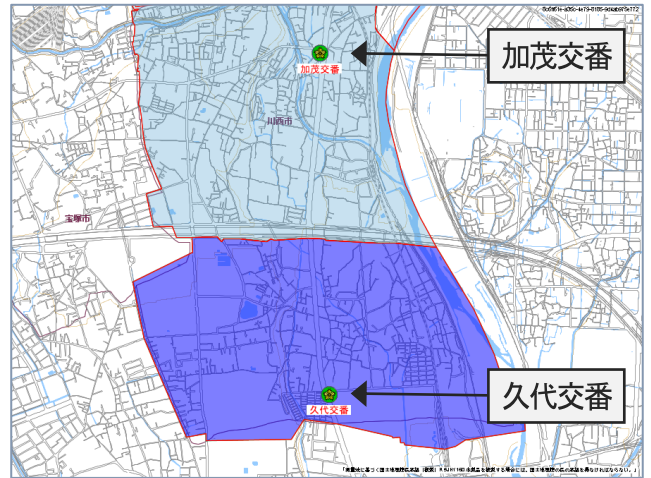

複数の警察官で分担することで、幅広く手厚い対応ができるようになります。

交番再編の概要

中央交番・日の出交番・小花交番

小花交番を中央交番に統合し、小花交番を廃止します。

霞ヶ丘2丁目(濃い青色)の受持ち交番を中央交番から日の出交番に変更します。

加茂交番・久代交番

久代交番を加茂交番に統合し、久代交番を廃止します。

山下交番・大和交番・多田東交番

大和交番を山下交番に統合し、大和交番を廃止します。

長尾町1番、4番(中央下方の濃い青色)、新田のうち「丁目」の付かない地域(左下方の濃い青色)の受持ち交番を多田東交番から山下交番に変更します。

交番再編の詳細

地域名等	現在の受持ち交番	再編後の受持ち交番
<ul style="list-style-type: none"> ● 小花1丁目 (2番~4番、7番~8番(国道176号)、9番~22番) ● 小花2丁目 ● 小戸1丁目~3丁目 	小花交番	中央交番
<ul style="list-style-type: none"> ● 霞ヶ丘2丁目 	中央交番	日の出交番
<ul style="list-style-type: none"> ● 久代1丁目~6丁目 ● 東久代1丁目、2丁目 	久代交番	加茂交番
<ul style="list-style-type: none"> ● 新田 (「丁目」の付かない地域) ● 長尾町 (1番、4番) 	多田東交番	山下交番
<ul style="list-style-type: none"> ● 大和東1丁目~5丁目 ● 大和西1丁目~5丁目 	大和交番	