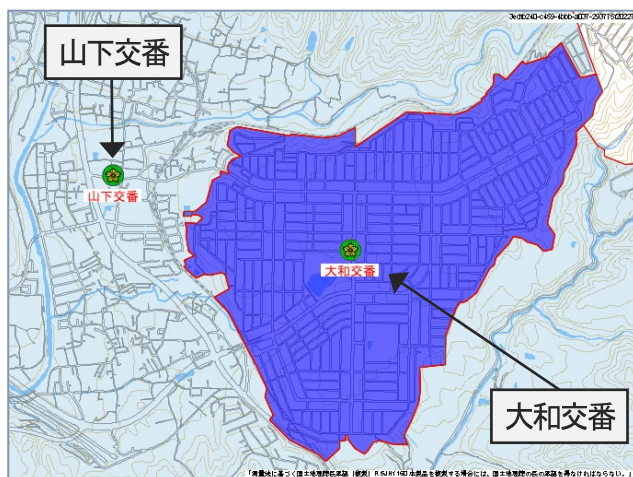

山下交番・大和交番

大和交番を山下交番に統合し、
大和交番を廃止します。

(※ 右図の山下交番管内は、一部を抜粋したものです。)