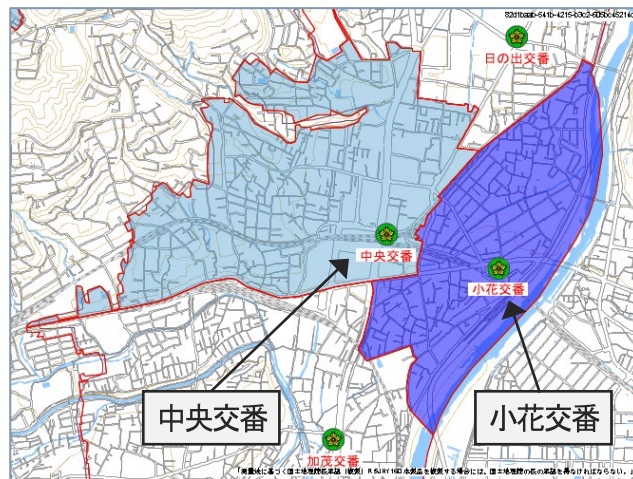

複数の警察官で分担することで、幅広く手厚い対応ができるようになります。

交番再編の概要

中央交番・小花交番

小花交番を中央交番に統合し、
小花交番を廃止します。

(※ 右図の中央交番の管内は、一部抜粋したものです。)

加茂交番・久代交番

久代交番を加茂交番に統合し、
久代交番を廃止します。

山下交番・大和交番