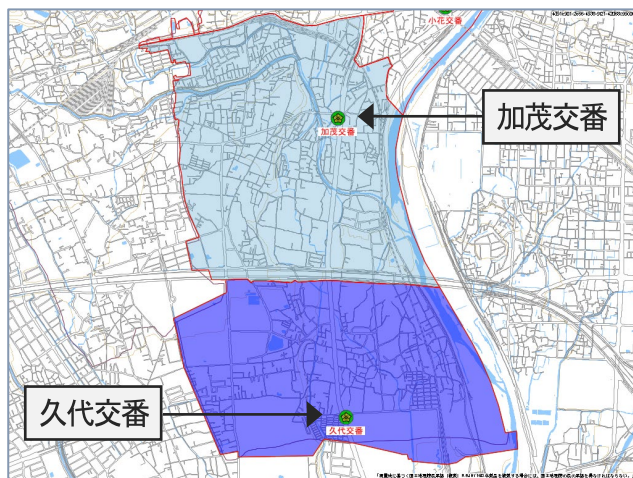

複数の警察官で分担することで、幅広く手厚い対応ができるようになります。

交番再編の概要

中央交番・小花交番

小花交番を中央交番に統合し、
小花交番を廃止します。

(※ 右図の中央交番の管内は、一部抜粋したものです。)

加茂交番・久代交番

久代交番を加茂交番に統合し、
久代交番を廃止します。

山下交番・大和交番