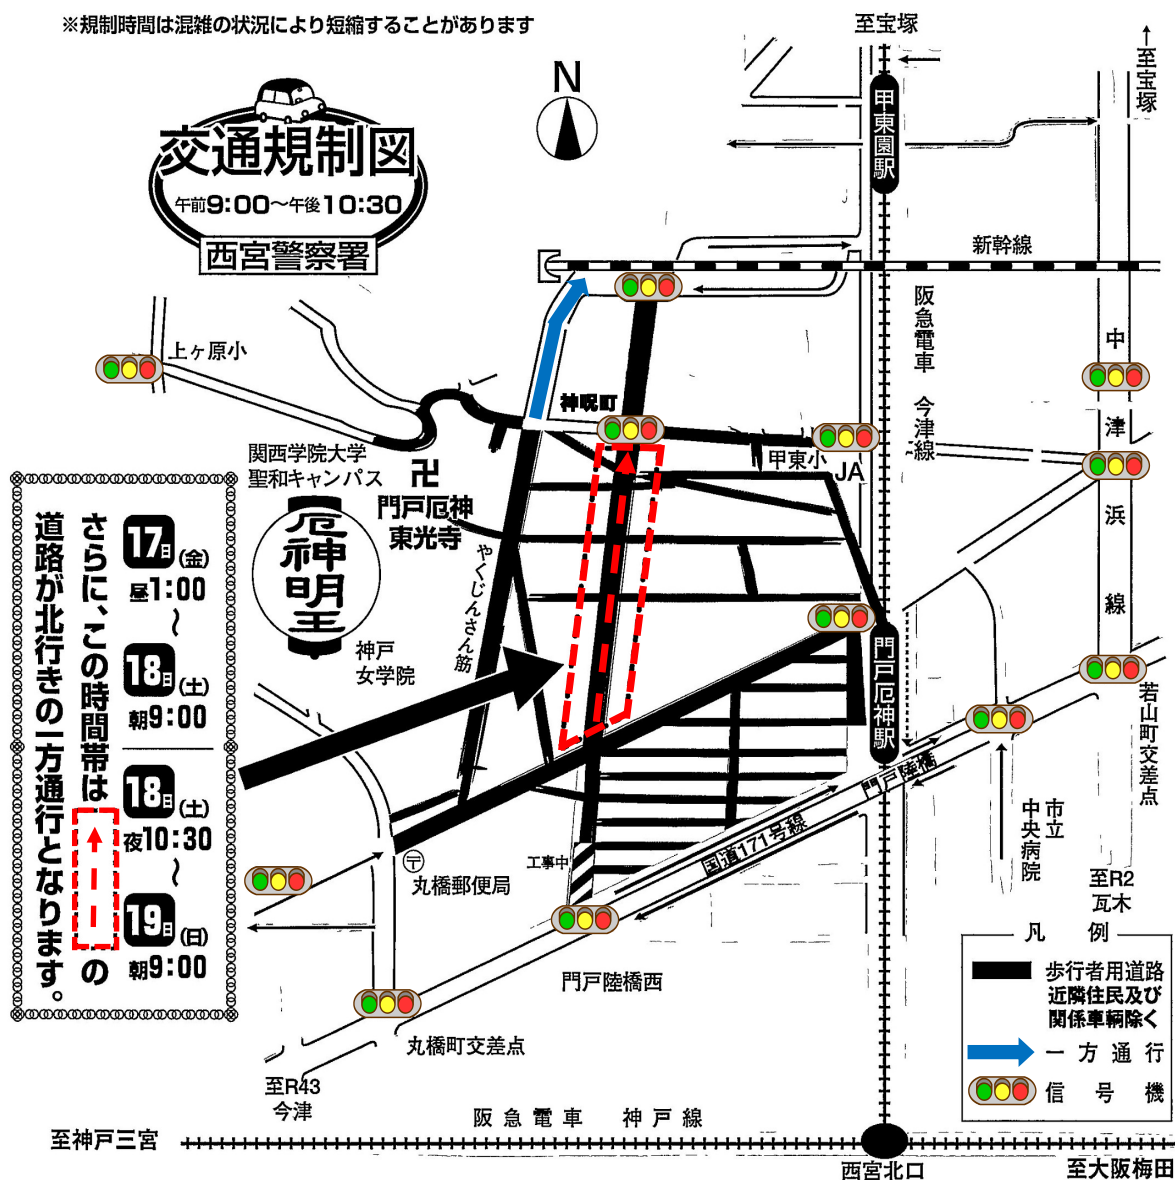

門戸厄神厄除大祭に伴う交通規制

○令和7年1月18日・19日の各日

午前9時00分から午後10時30分までの間、歩行者用道路の交通規制を実施します。

※ なお、 内の道路については
 令和7年1月17日午後1時00分から18日午前9時00分までの間
 令和7年1月18日午後10時30分から19日午前9時00分までの間
 北行き一方通行の規制を実施します。

※規制時間は混雑の状況により短縮することがあります

おねがい

- 付近は全面駐車禁止場所です。
- 当日は車のご利用は避け、公共交通機関等をご利用ください。
- 車での御参詣は付近住民の方のご迷惑になりますので御遠慮ください。
- 門戸厄神駅北側踏切は東側から西側へ横断は出来ません。
- 交通状況により、規制時間が変更する場合があります。