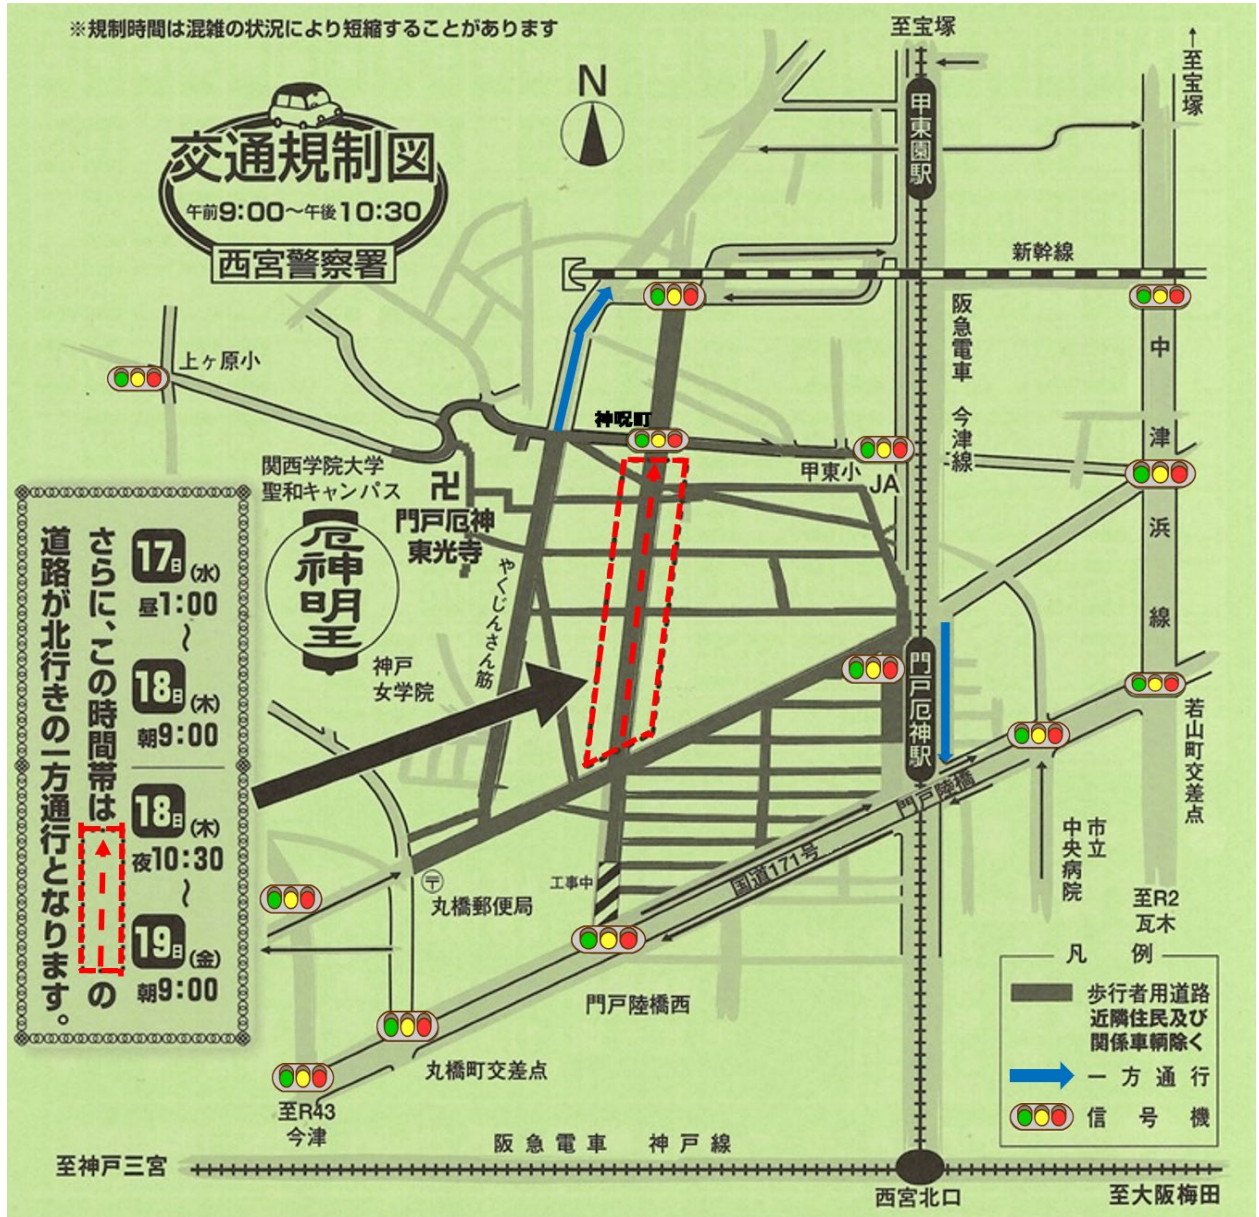

# 門戸厄神厄除大祭に伴う交通規制

○ 令和6年1月18日・19日の各日  
午前9時00分から午後10時30分までの間、歩行者用道路の交通規制を実施します。

※ なお、→内の道路については、  
令和6年1月17日午後1時00分から18日午前9時00分までの間  
令和6年1月18日午後10時30分から19日午前9時00分までの間  
北行き一方通行の規制を実施します。

おねがい

- 付近は全面駐車禁止場所です。
- 当日は車のご利用は避け、公共交通機関等をご利用ください。
- 車でのご参詣は付近住民の方のご迷惑になりますので御遠慮ください。
- 門戸厄神駅北側踏切は東側から西側へ横断は出来ません。
- 交通状況により、規制時間が変更する場合があります。