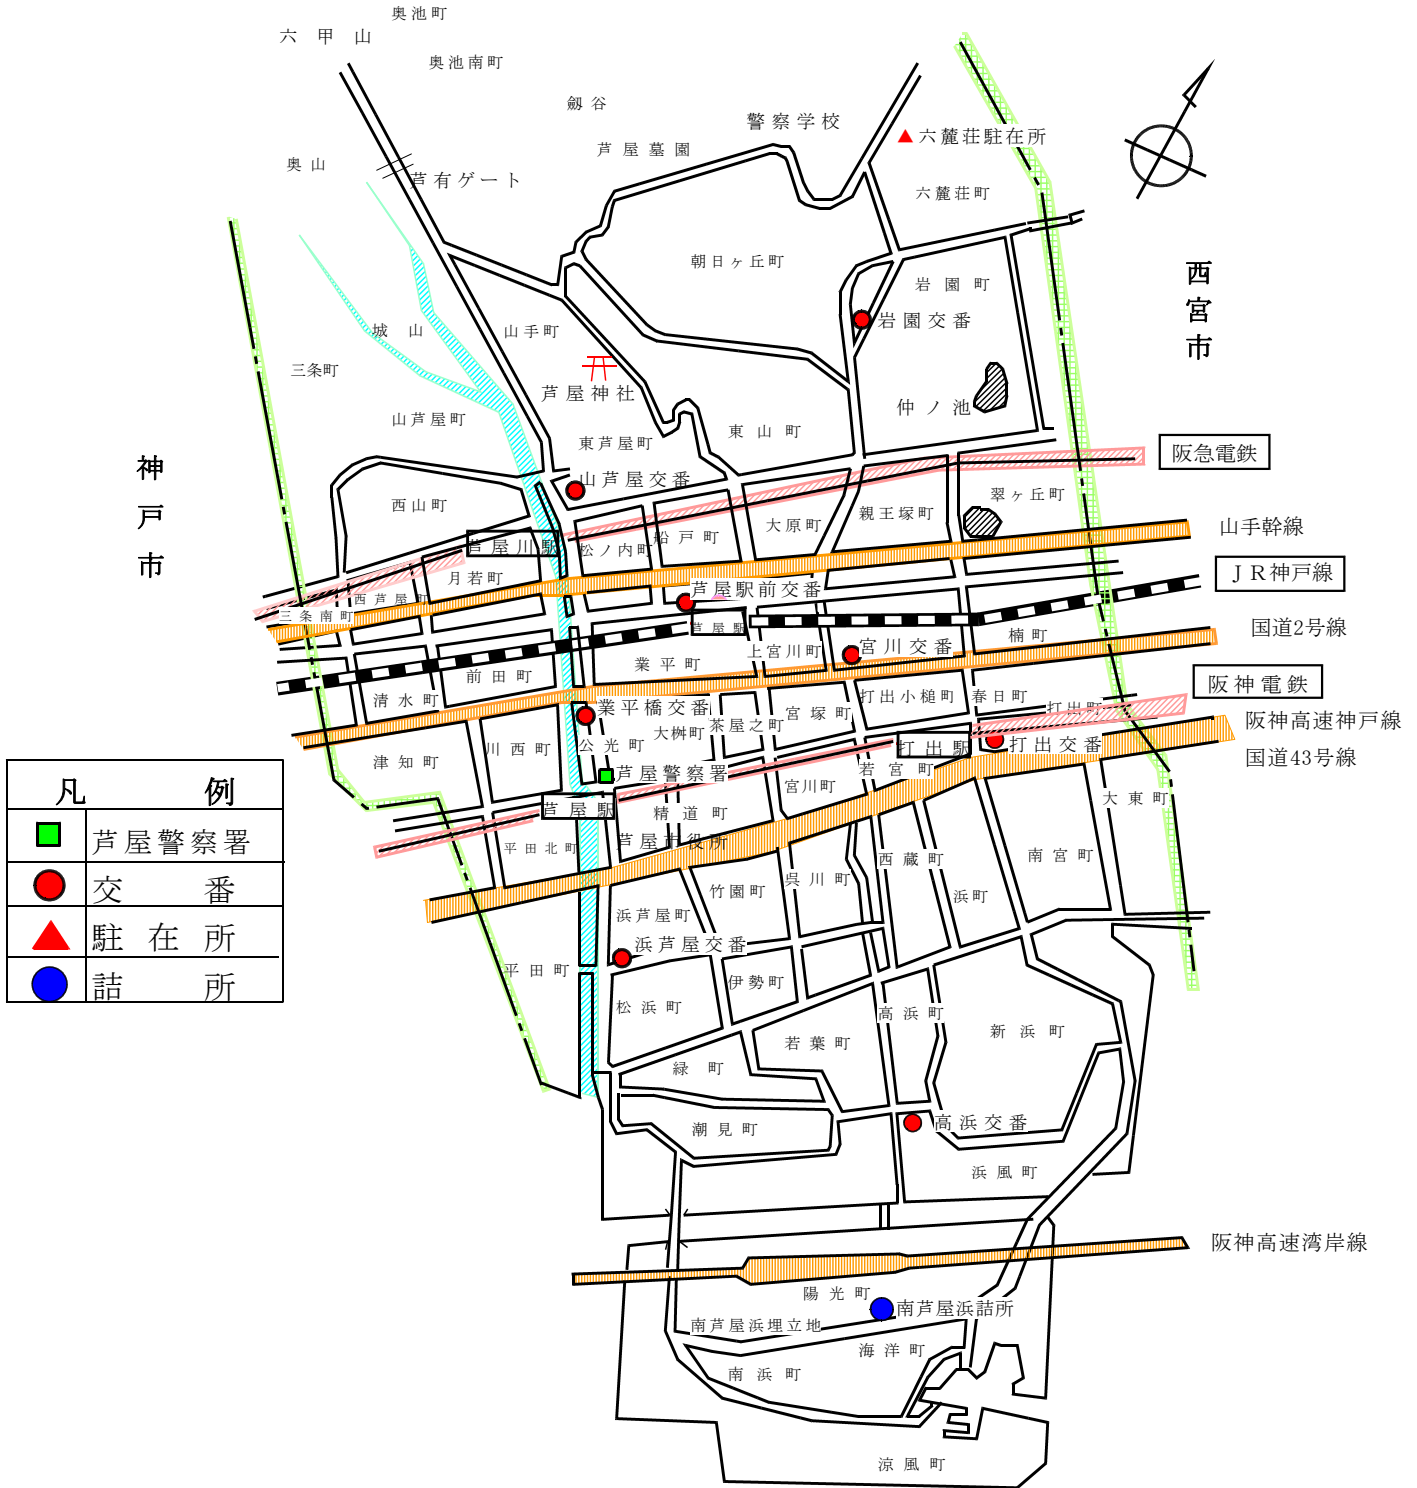

管内略図

凡 例	
■	芦屋警察署
●	交 番
▲	駐 在 所
●	詰 所

縮 尺 1/20000