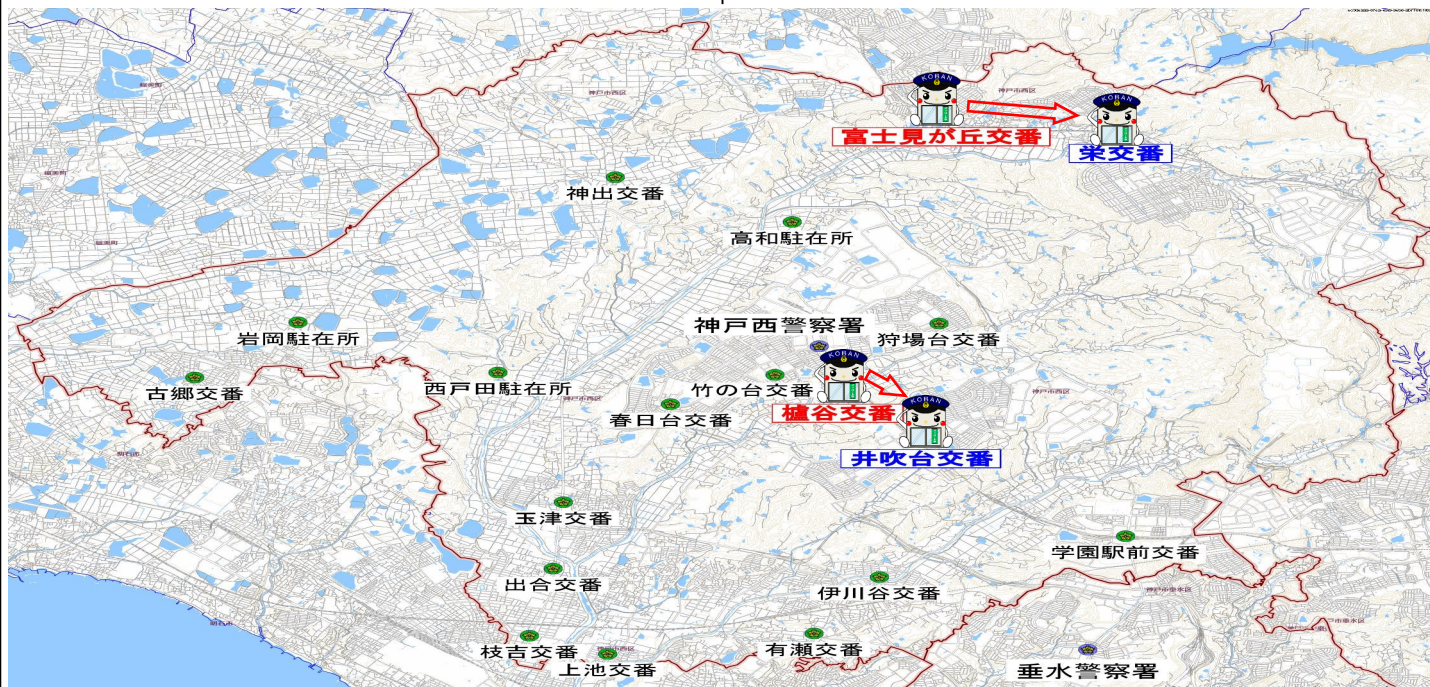

神戸西警察署からのお知らせ

令和7年1月31日から

富士見が丘交番
櫛谷交番を廃止します！

- **富士見が丘交番**を廃止し、**栄交番**に統合します。
- **富士見が丘交番**の管内は、**栄交番**が担当します。
- **富士見が丘交番**で受けた相談等については**栄交番**または**神戸西警察署**で引き続き対応します。
- **櫛谷交番**を廃止し、**井吹台交番**に統合します。
- **櫛谷交番**の管内は、**井吹台交番**が担当します。
- **櫛谷交番**で受けた相談等については**井吹台交番**、または**神戸西警察署**で引き続き対応します。

【警察署の連絡先】

〒651-2273

神戸市西区糞台5丁目12番地の2

神戸西警察署 ☎ (078) 992-0110