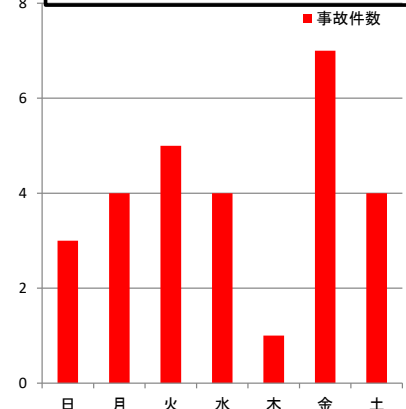

神戸水上警察署交通事故情報

令和8年3月末(累計)

交通事故発生状況(県下・中央区・管内)

区分	人身事故 (件数)	死者	負傷者	物損事故	
				重傷	
兵庫県下	3,296	32	3,812	213	33,856
前年対比	-104	+9	-220	+20	+1,084
中央区内	151	2	183	8	1,355
前年対比	-20	+1	-34	+1	+46
神戸水上署	28	2	38	3	272
前年対比	-12	+2	-15	+2	-3

時間別人身事故発生件数

月別人身事故発生件数

曜日別人身事故発生件数

路線別・類型別人身事故件数

神戸水上警察管内略図

自転車の歩道上での事故多し！！

交差点ではきちんと停止、安全確認！

【暖かくなってきました】