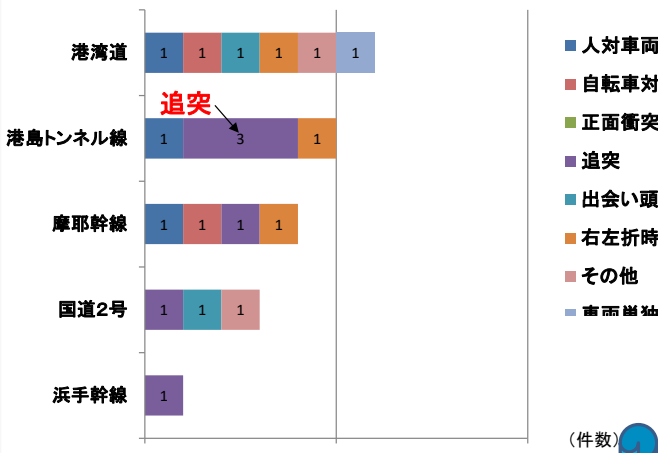

神戸水上警察署交通事故情報

令和8年3月末(累計)

交通事故発生状況(県下・中央区・管内)

区分	人身事故 (件数)	死者	負傷者	物損事故	
				重傷	
兵庫県下	3,296	32	3,812	213	33,856
前年対比	-104	+9	-220	+20	+1,084
中央区内	151	2	183	8	1,355
前年対比	-20	+1	-34	+1	+46
神戸水上署	28	2	38	3	272
前年対比	-12	+2	-15	+2	-3

時間別人身事故発生件数

月別人身事故発生件数

曜日別人身事故発生件数

路線別・類型別人身事故件数

神戸水上警察管内略図

自転車の歩道上での事故多し！！

交差点ではきちんと停止、安全確認！

【暖かくなってきました】

気温も上がり、お出かけの季節になってきました。運転するときは車内環境に気を配り集中力を維持して運転しましょう。また慣れない道进行することも多くなるかもしれません。交通規制を確認し、事故のないように運転しましょう。

集中力を持って安全確認！！