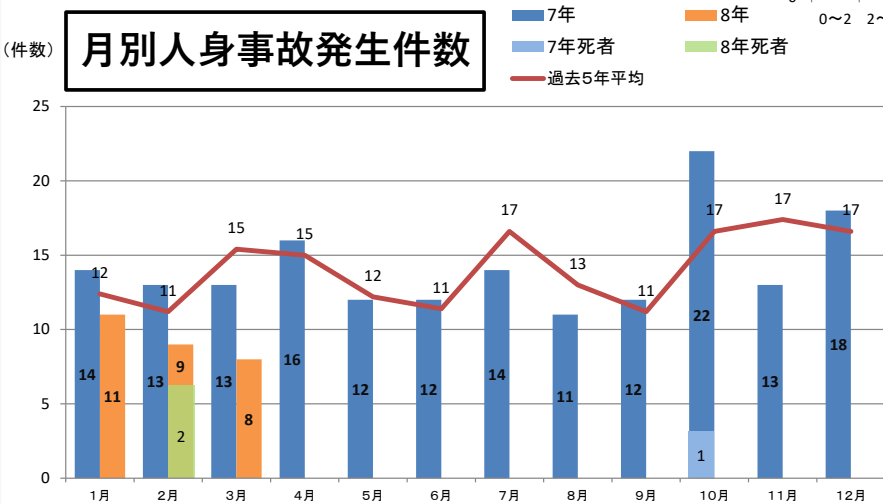

神戸水上警察署交通事故情報

令和8年3月末(累計)

交通事故発生状況(県下・中央区・管内)

区分	人身事故 (件数)	死者	負傷者	物損事故	
				重傷	
兵庫県下	3,296	32	3,812	213	33,856
前年対比	-104	+9	-220	+20	+1,084
中央区内	151	2	183	8	1,355
前年対比	-20	+1	-34	+1	+46
神戸水上署	28	2	38	3	272
前年対比	-12	+2	-15	+2	-3

時間別人身事故発生件数

月別人身事故発生件数

曜日別人身事故発生件数

路線別・類型別人身事故件数

神戸水上警察管内略図

自転車の歩道上での事故多し！！

交差点ではきちんと停止、安全確認！

【暖かくなってきました】