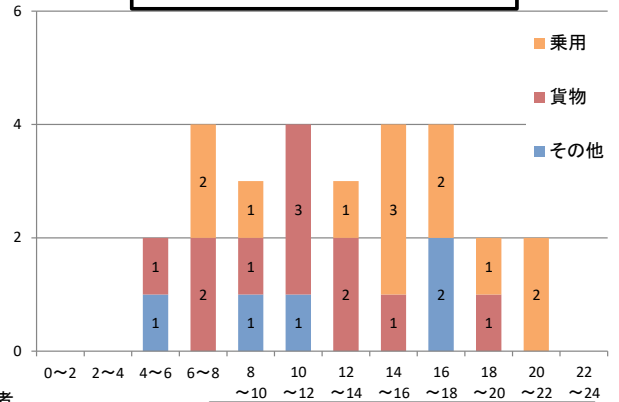

神戸水上警察署交通事故情報

令和8年3月末(累計)

交通事故発生状況(県下・中央区・管内)

区分	人身事故 (件数)	死者	負傷者	物損事故	
				重傷	
兵庫県下	3,296	32	3,812	213	33,856
前年対比	-104	+9	-220	+20	+1,084
中央区内	151	2	183	8	1,355
前年対比	-20	+1	-34	+1	+46
神戸水上署	28	2	38	3	272
前年対比	-12	+2	-15	+2	-3

時間別人身事故発生件数

月別人身事故発生件数

曜日別人身事故発生件数

路線別・類型別人身事故件数

神戸水上警察管内略図

自転車の歩道上での事故多し！！

交差点ではきちんと停止、安全確認！

【暖かくなってきました】