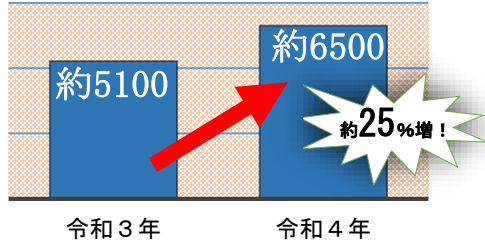

自転車盗の被害が 増加

しています！

自転車盗の認知件数 (兵庫県下)

- ・ 前年対比 **約25%増加** しています。
- ・ 住宅に駐輪中の被害が約4割を占めています。

では、どんな人が被害に遭っているの？

施錠の有無の割合

被害にあった**約65%**が無施錠でした。

被害者の年齢割合