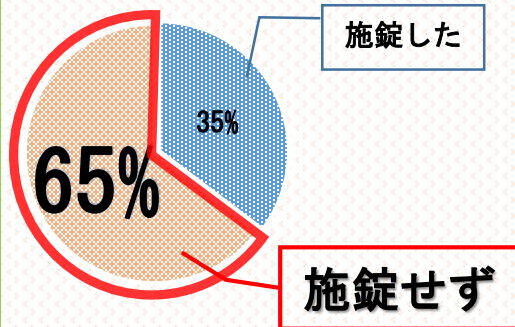

自転車盗の被害が 増加

しています！

自転車盗の認知件数 (兵庫県下)

- ・ 前年対比 **約25%増加** しています。
- ・ 住宅に駐輪中の被害が約4割を占めています。

では、どんな人が被害に遭っているの？

施錠の有無の割合

被害にあった**約65%**が無施錠でした。

被害者の年齢割合

被害にあった**約6割**が**29歳以下**の年齢の方でした。特に、**中学・高校・大学生**が被害に遭っています。

被害に遭わないための防犯対策!!

- ①いつでも、必ずカギをかけましょう！
- ②2個以上のカギ（ツーロック）をしましょう！
- ③自宅や学校などでも必ずカギをかけましょう！