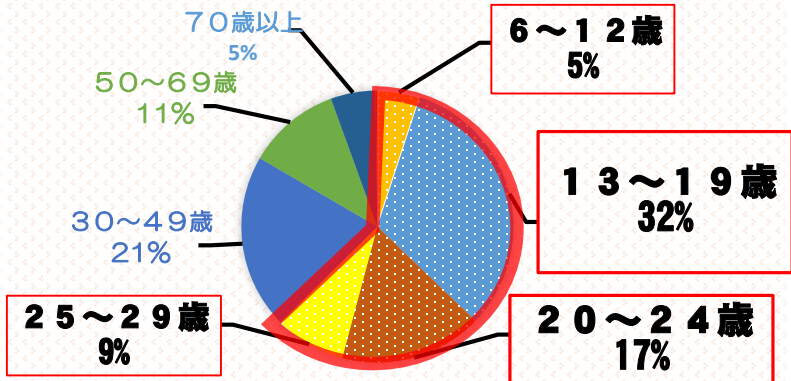

自転車盗の被害が 増加

しています！

自転車盗の認知件数 (兵庫県下)

- ・ 前年対比 **約25%増加** しています。
- ・ 住宅に駐輪中の被害が約4割を占めています。

では、どんな人が被害に遭っているの？

施錠の有無の割合

被害にあった**約65%**が無施錠でした。

被害者の年齢割合

被害にあった**約6割**が**29歳以下**の年齢の方でした。特に、**中学・高校・大学生**が被害に遭っています。

被害に遭わないための防犯対策!!

- ①いつでも、必ずカギをかけましょう！
- ②2個以上のカギ（ツーロック）をしましょう！
- ③自宅や学校などでも必ずカギをかけましょう！