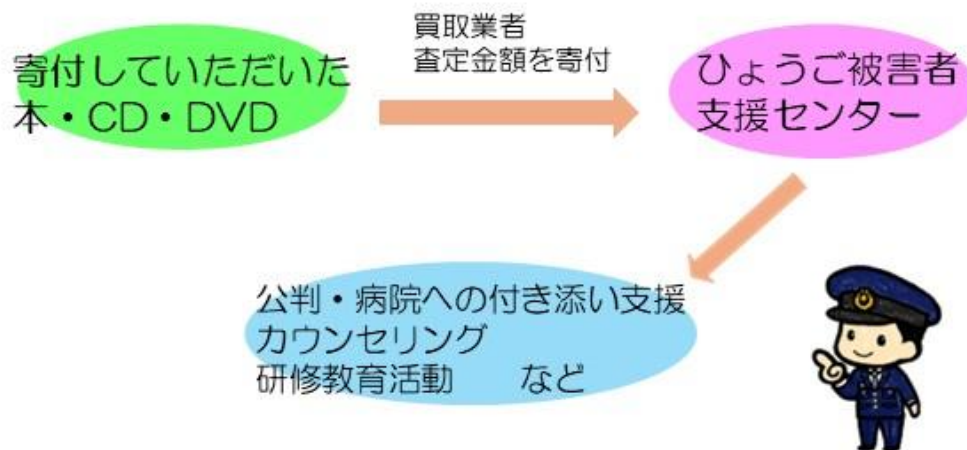

須磨警察署では**ホンテリング**を受け付けています

ホンテリングとは

ご不要な本・CD・DVD等を寄付していただき、
ひょうご被害者支援センター に寄付することで、
犯罪等の被害に会われた方々への支援活動に役立てる社会貢献プロジェクトです。

ご不要な本・CD・DVDなどありましたら、

いつでも須磨警察署までお持ち下さい

お問い合わせは須磨警察署警務課 (078-731-0110) まで