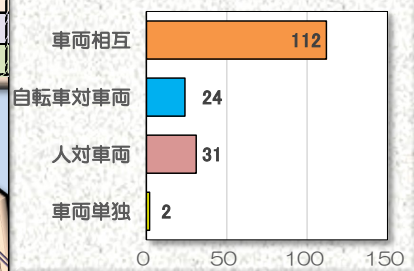

【県内・管内発生状況】

区分	人身事故 件数	死者	傷者		物損事故
			軽傷	重傷	
兵庫県内	8,793	61	10,369	554	76,105
増減	- 391	+ 11	- 472	- 23	+ 1,283
須磨区内	169	0	194	13	1,565
増減	+ 13	- 2	+ 18	+ 1	+ 71

《須磨署管内幹線道路》

**夢野白川線**

車両追突	3
自転車対車両	0
人対車両	0

**白川伊川谷線**

車両追突	5
自転車対車両	0
人対車両	0

【月別発生状況】

【時間別発生状況】

**神戸三木線**

車両追突	3
自転車対車両	1
人対車両	4

【事故類型別発生状況】

【曜日別発生状況】