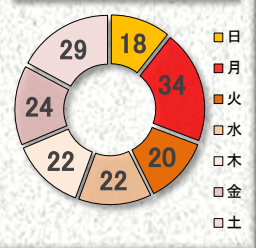

【県内・管内発生状況】

区分	人身事故 件数	死者	傷者		物損事故
			軽傷	重傷	
兵庫県内	8,793	61	10,369	554	76,105
増減	- 391	+ 11	- 472	- 23	+ 1,283
須磨区内	169	0	194	13	1,565
増減	+ 13	- 2	+ 18	+ 1	+ 71

《須磨署管内幹線道路》

**夢野白川線**

車両追突	3
自転車対車両	0
人対車両	0

**白川伊川谷線**

車両追突	5
自転車対車両	0
人対車両	0

【月別発生状況】

【時間別発生状況】

**神戸三木線**

車両追突	3
自転車対車両	1
人対車両	4

【事故類型別発生状況】

【曜日別発生状況】