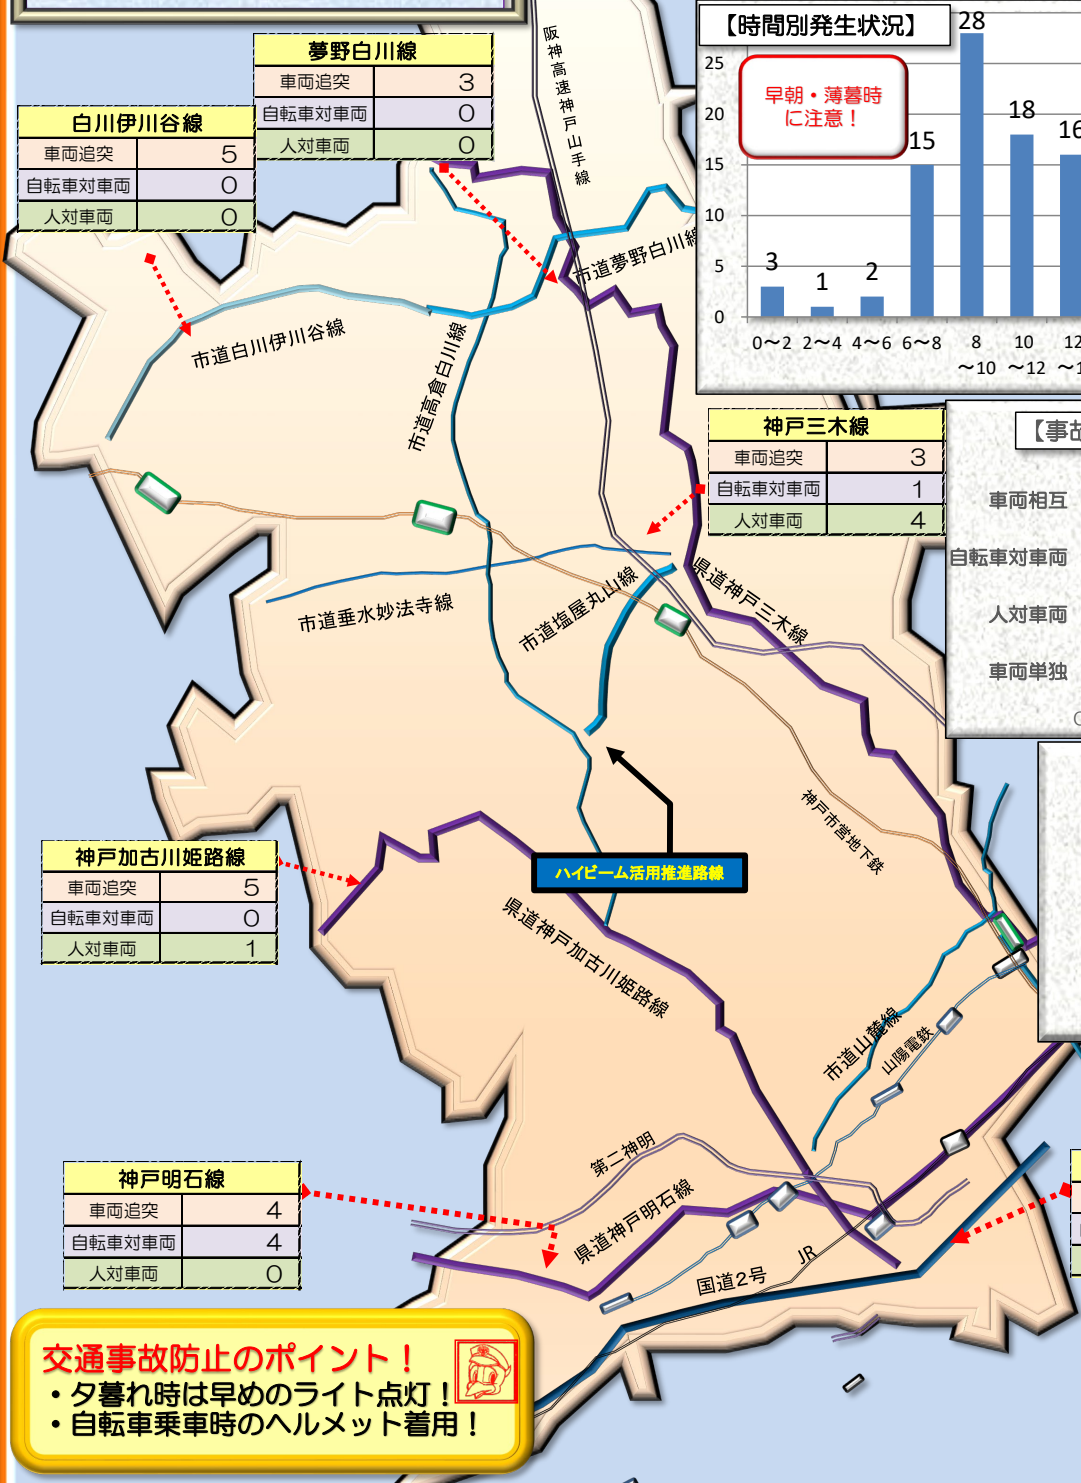

【県内・管内発生状況】

区分	人身事故 件数	死者	傷者		物損事故
			軽傷	重傷	
兵庫県内	8,793	61	10,369	554	76,105
増減	- 391	+ 11	- 472	- 23	+ 1,283
須磨区内	169	0	194	13	1,565
増減	+ 13	- 2	+ 18	+ 1	+ 71

《須磨署管内幹線道路》

**夢野白川線**

車両追突	3
自転車対車両	0
人対車両	0

**白川伊川谷線**

車両追突	5
自転車対車両	0
人対車両	0

【月別発生状況】

【時間別発生状況】

**神戸三木線**

車両追突	3
自転車対車両	1
人対車両	4

【事故類型別発生状況】

【曜日別発生状況】

**神戸加古川姫路線**

車両追突	5
自転車対車両	0
人対車両	1

**神戸明石線**

車両追突	4
自転車対車両	4
人対車両	0

**2号**

車両追突	10
自転車対車両	1
人対車両	0

**交通事故防止のポイント!**

- ・夕暮れ時は早めのライト点灯!
- ・自転車乗車時のヘルメット着用!