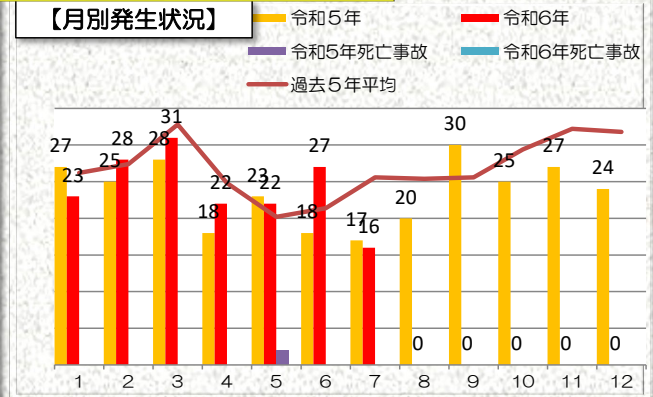

【県内・管内発生状況】

区分	人身事故 件数	死者	傷者		物損事故
			軽傷	重傷	
兵庫県内	8,793	61	10,369	554	76,105
増減	- 391	+ 11	- 472	- 23	+ 1,283
須磨区内	169	0	194	13	1,565
増減	+ 13	- 2	+ 18	+ 1	+ 71

《須磨署管内幹線道路》

**夢野白川線**

車両追突	3
自転車対車両	0
人対車両	0

**白川伊川谷線**

車両追突	5
自転車対車両	0
人対車両	0

【月別発生状況】

【時間別発生状況】

**神戸三木線**

車両追突	3
自転車対車両	1
人対車両	4

【事故類型別発生状況】

【曜日別発生状況】