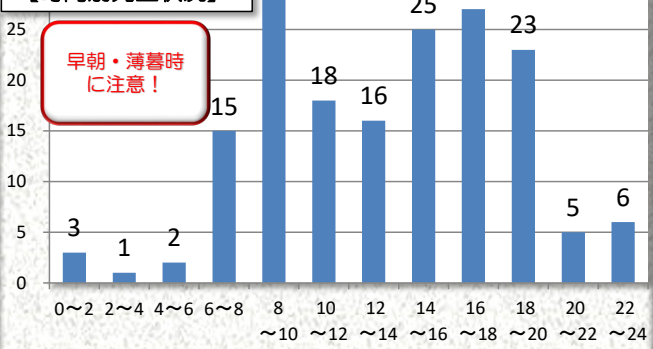

【県内・管内発生状況】

区分	人身事故 件数	死者	傷者		物損事故
			軽傷	重傷	
兵庫県内	8,793	61	10,369	554	76,105
増減	- 391	+ 11	- 472	- 23	+ 1,283
須磨区内	169	0	194	13	1,565
増減	+ 13	- 2	+ 18	+ 1	+ 71

《須磨署管内幹線道路》

**夢野白川線**

車両追突	3
自転車対車両	0
人対車両	0

**白川伊川谷線**

車両追突	5
自転車対車両	0
人対車両	0

【月別発生状況】

【時間別発生状況】

**神戸三木線**

車両追突	3
自転車対車両	1
人対車両	4

【事故類型別発生状況】

【曜日別発生状況】