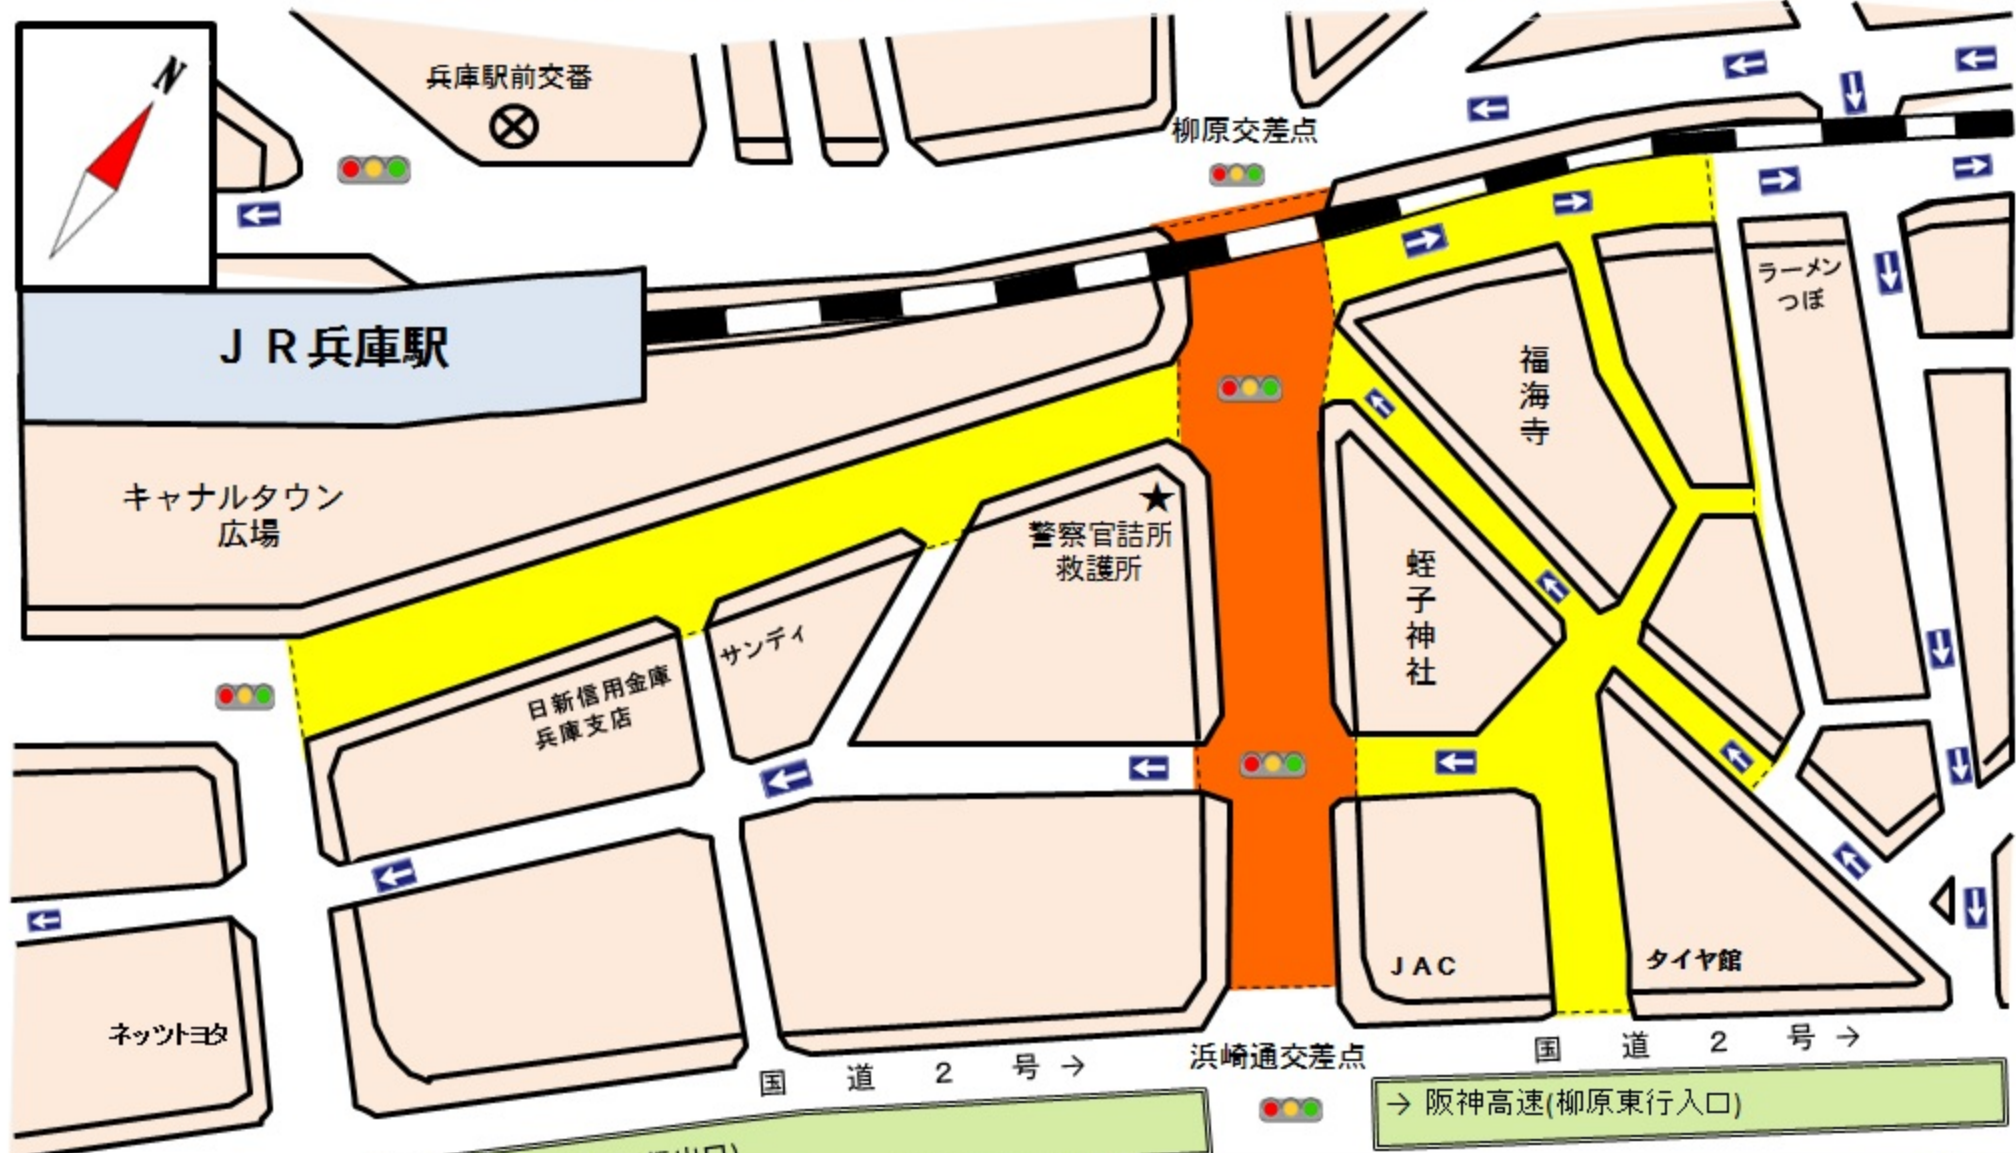

# 柳原蛭子神社祭礼に伴う交通規制図 (令和6年1月9日・10日・11日)

公共交通機関を利用し、  
交通量の抑制にご協力下さい！

柳原蛭子神社・兵庫警察署

(凡例)

歩行者用道路

・令和6年1月9日～1月11日の各日12:00～から22:30までの間

歩行者用道路

・令和6年1月9日10:00～1月11日22:30までの間