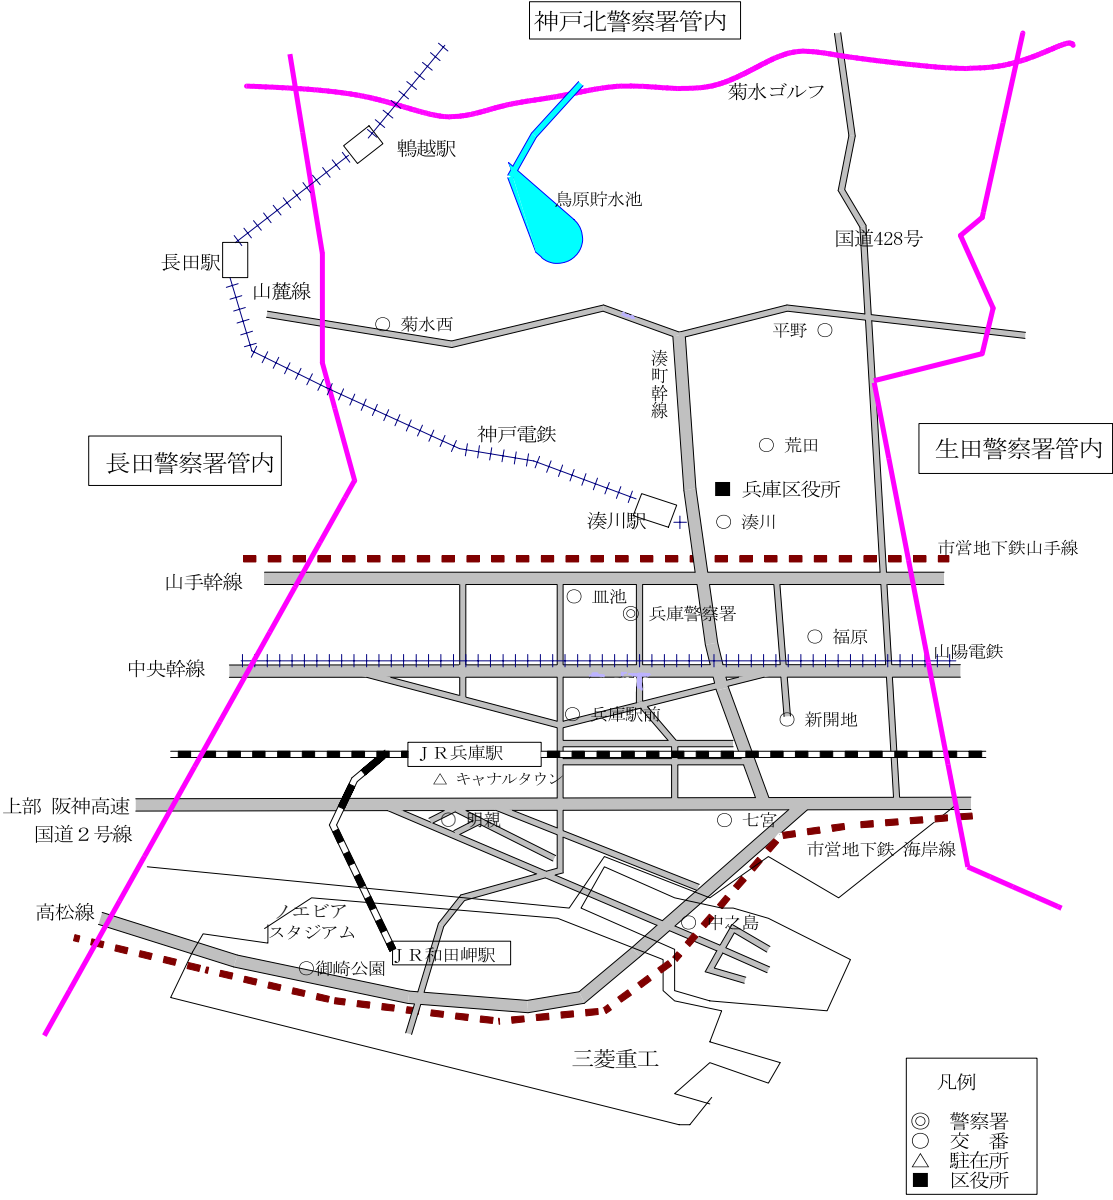

管内略図

N

神戸北警察署管内

長田警察署管内

生田警察署管内

- 凡例
- ◎ 警察署
 - 交番
 - △ 駐在所
 - 区役所