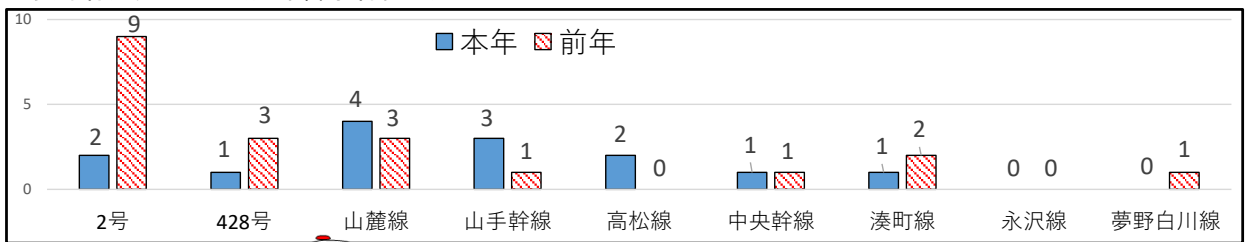

兵庫警察署管内の交通事故発生状況

兵庫警察署
令和7年1月末

1 交通事故発生状況

区分 地区別等	人身事故 件数	事故 死者数	傷者数		物件事故 件数
			29人	1人	
兵庫署管内	25件	0人	29人	1人	175件
前年対比	-5件	-1人	-8人	-6人	+18件
神戸市内	307件	2人	376人	19人	2,680件
前年対比	-20件	-1人	-11人	-7人	+243件
兵庫県下	1,175件	8人	1,410人	74人	10,801件
前年対比	-13件	-8人	1人	-2人	+470件

2 時間別発生状況(兵庫警察署管内)

3 主要路線別発生状況(兵庫警察署管内)

4 関係事故別発生状況

区分 地区別等	二輪関係事故件数			自転車関係事故件数			子供関係事故件数			高齢者関係事故件数		
	構成率	死者数		構成率	死者数		構成率	死者数		構成率	死者数	
兵庫署管内	9件	36.0%	0人	2件	8.0%	0人	0件	0.0%	0人	9件	36.0%	0人
前年対比	0件		0人	-4件		0人	0件		0人	2件		0人
神戸市内	66件	21.5%	0人	62件	20.2%	0人	11件	3.6%	0人	124件	40.4%	0人
前年対比	-23件		-1人	-6件		0人	0件		0人	13件		0人
兵庫県下	217件	18.5%	1人	280件	23.8%	1人	38件	3.2%	0人	461件	39.2%	3人
前年対比	-20件		-1人	-8件		1人	1件		0人	15件		-9人