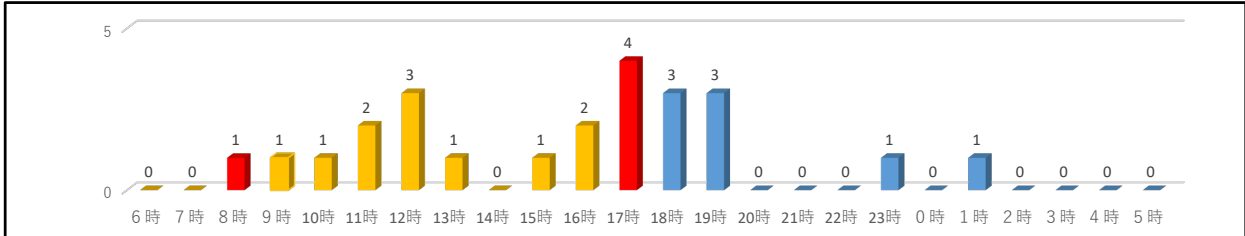

兵庫警察署管内の交通事故発生状況

兵庫警察署
令和7年1月末

1 交通事故発生状況

区分 地区別等	人身事故 件数	事故 死者数	傷者数		物件事故 件数
			29人	1人	
兵庫署管内	25件	0人	29人	1人	175件
前年対比	-5件	-1人	-8人	-6人	+18件
神戸市内	307件	2人	376人	19人	2,680件
前年対比	-20件	-1人	-11人	-7人	+243件
兵庫県下	1,175件	8人	1,410人	74人	10,801件
前年対比	-13件	-8人	1人	-2人	+470件

2 時間別発生状況(兵庫警察署管内)

3 主要路線別発生状況(兵庫警察署管内)

4 関係事故別発生状況

区分 地区別等	二輪関係事故件数			自転車関係事故件数			子供関係事故件数			高齢者関係事故件数		
	構成率	死者数		構成率	死者数		構成率	死者数		構成率	死者数	
兵庫署管内	9件	36.0%	0人	2件	8.0%	0人	0件	0.0%	0人	9件	36.0%	0人
前年対比	0件		0人	-4件		0人	0件		0人	2件		0人
神戸市内	66件	21.5%	0人	62件	20.2%	0人	11件	3.6%	0人	124件	40.4%	0人
前年対比	-23件		-1人	-6件		0人	0件		0人	13件		0人
兵庫県下	217件	18.5%	1人	280件	23.8%	1人	38件	3.2%	0人	461件	39.2%	3人
前年対比	-20件		-1人	-8件		1人	1件		0人	15件		-9人

5 事故類型別・違反別発生状況(兵庫警察署管内)

6 道路形状別発生状況

署別\区分	交差点及びその付近	構成率	
		構成率	前年比
兵庫署管内	21件	84.0%	-2.7 P
神戸市内	220件	71.7%	-2.0 P
兵庫県下	814件	69.3%	-1.4 P

罰 則 強 化