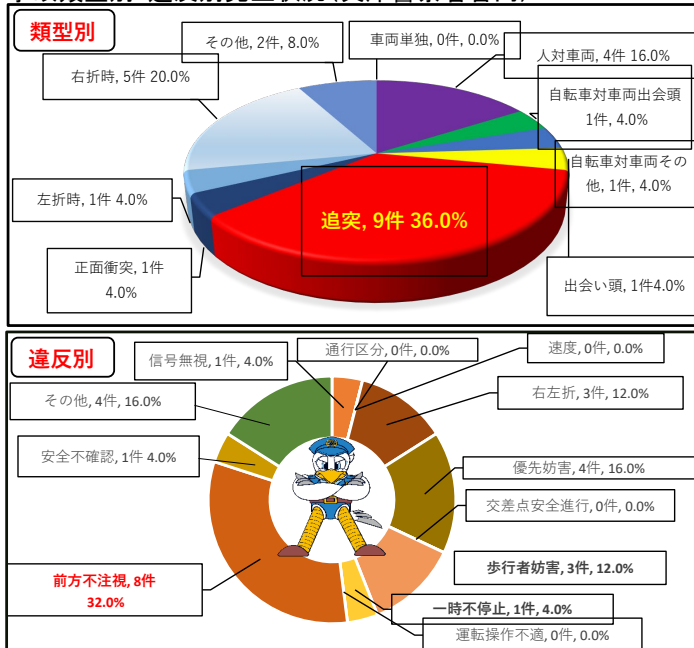

兵庫警察署管内の交通事故発生状況

兵庫警察署
令和7年1月末

1 交通事故発生状況

区分 地区別等	人身事故 件数	事故 死者数	傷者数		物件事故 件数
			29人	1人	
兵庫署管内	25件	0人	29人	1人	175件
前年対比	-5件	-1人	-8人	-6人	+18件
神戸市内	307件	2人	376人	19人	2,680件
前年対比	-20件	-1人	-11人	-7人	+243件
兵庫県下	1,175件	8人	1,410人	74人	10,801件
前年対比	-13件	-8人	1人	-2人	+470件

2 時間別発生状況(兵庫警察署管内)

3 主要路線別発生状況(兵庫警察署管内)

4 関係事故別発生状況

区分 地区別等	二輪関係事故件数			自転車関係事故件数			子供関係事故件数			高齢者関係事故件数		
	構成率	死者数		構成率	死者数		構成率	死者数		構成率	死者数	
兵庫署管内	9件	36.0%	0人	2件	8.0%	0人	0件	0.0%	0人	9件	36.0%	0人
前年対比	0件		0人	-4件		0人	0件		0人	2件		0人
神戸市内	66件	21.5%	0人	62件	20.2%	0人	11件	3.6%	0人	124件	40.4%	0人
前年対比	-23件		-1人	-6件		0人	0件		0人	13件		0人
兵庫県下	217件	18.5%	1人	280件	23.8%	1人	38件	3.2%	0人	461件	39.2%	3人
前年対比	-20件		-1人	-8件		1人	1件		0人	15件		-9人

5 事故類型別・違反別発生状況(兵庫警察署管内)

6 道路形状別発生状況

署別\区分	交差点及びその付近	構成率	
		構成率	前年比
兵庫署管内	21件	84.0%	-2.7 P
神戸市内	220件	71.7%	-2.0 P
兵庫県下	814件	69.3%	-1.4 P

罰 則 強 化