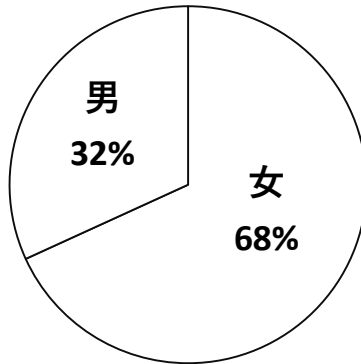

SNS型投資・ロマンス詐欺被害 多発中！！

他人事ではありません！！
これらは全て、**神戸市中央区**内における
令和6年1月から7月までの**被害の現状**です！！※暫定値

被害額はなんと
10億円以上!!

手口

性別

年齢

名目

動画配信サイト

4%

接触ツール

その他インターネットサイト

9%