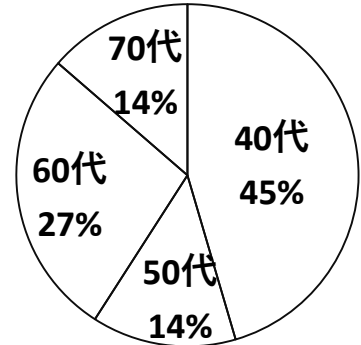

SNS型投資・ロマンス詐欺被害 多発中！！

他人事ではありません！！
これらは全て、**神戸市中央区**内における
令和6年1月から7月までの**被害の現状**です！！※暫定値

被害額はなんと
10億円以上!!

手口

性別

年齢

名目

動画配信サイト