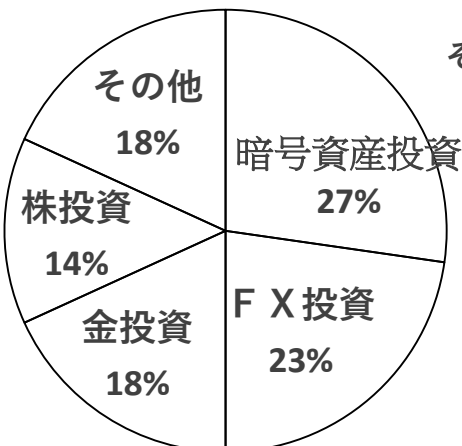

SNS型投資・ロマンス詐欺被害 多発中！！

他人事ではありません！！
これらは全て、**神戸市中央区**内における
令和6年1月から7月までの**被害の現状**です！！※暫定値

被害額はなんと
10億円以上!!

手口

性別

年齢

名目

動画配信サイト

4%

接触ツール

その他インターネットサイト

9%