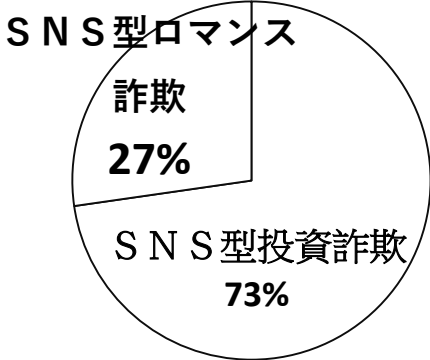

SNS型投資・ロマンス詐欺被害 多発中！！

他人事ではありません！！
これらは全て、**神戸市中央区**内における
令和6年1月から7月までの**被害の現状**です！！※暫定値

被害額はなんと
10億円以上!!

手口

性別

年齢

名目

動画配信サイト

4%

接触ツール

その他インターネットサイト

9%