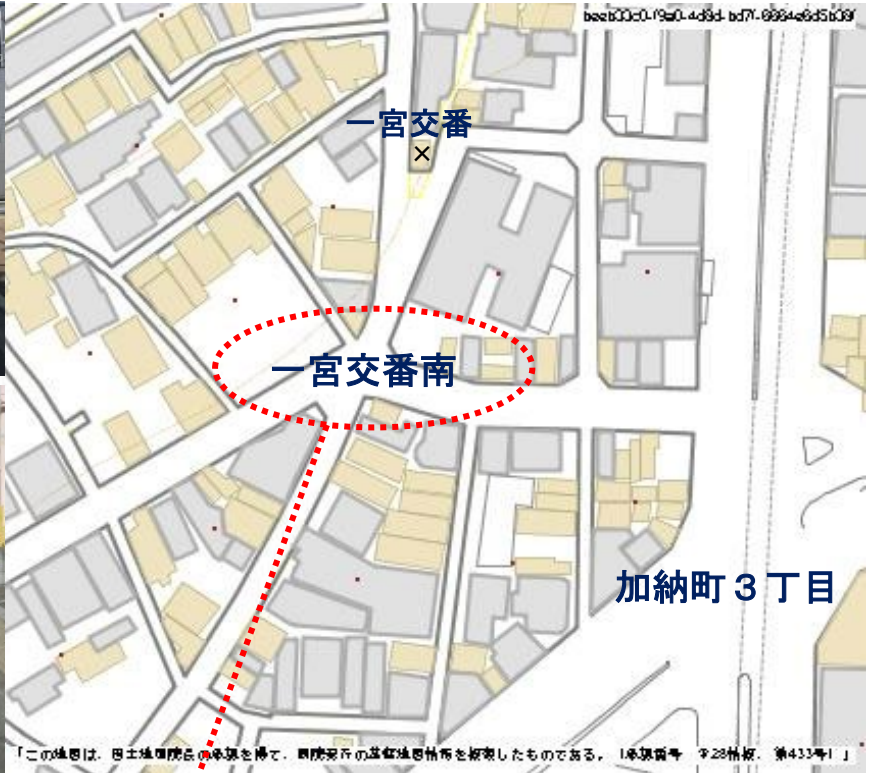

# ～生田警察署からのお知らせ～

## 一宮交番南交差点の信号機撤去について

生田警察署交通課交通総務係 (078) 333-0110

生田署オリジナルキャラクター「いくたん」