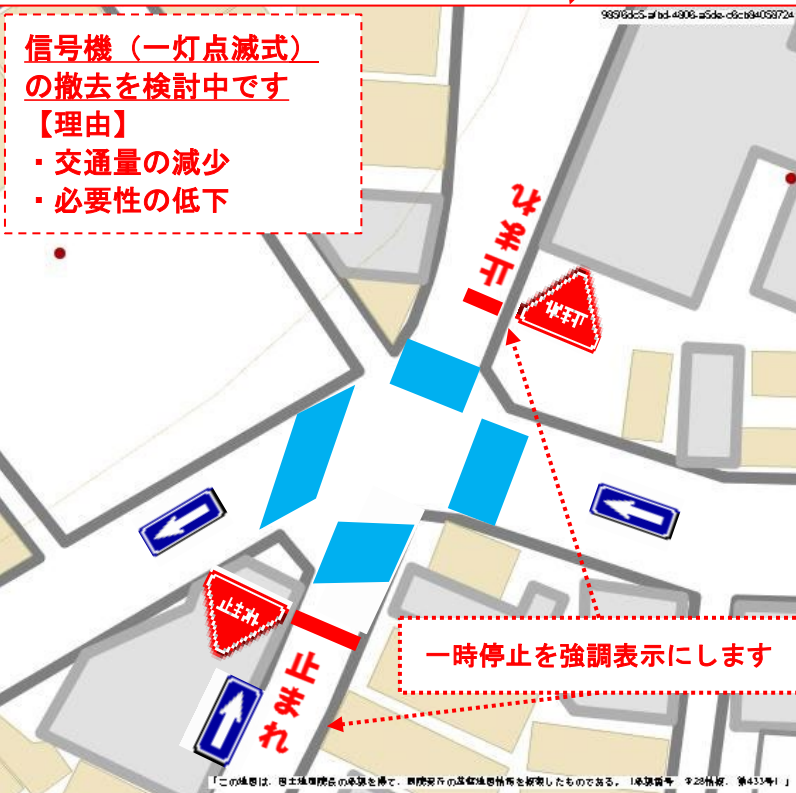

# ～生田警察署からのお知らせ～

## 一宮交番南交差点の信号機撤去について

生田警察署交通課交通総務係 (078) 333-0110

生田署オリジナルキャラクター「いくたん」