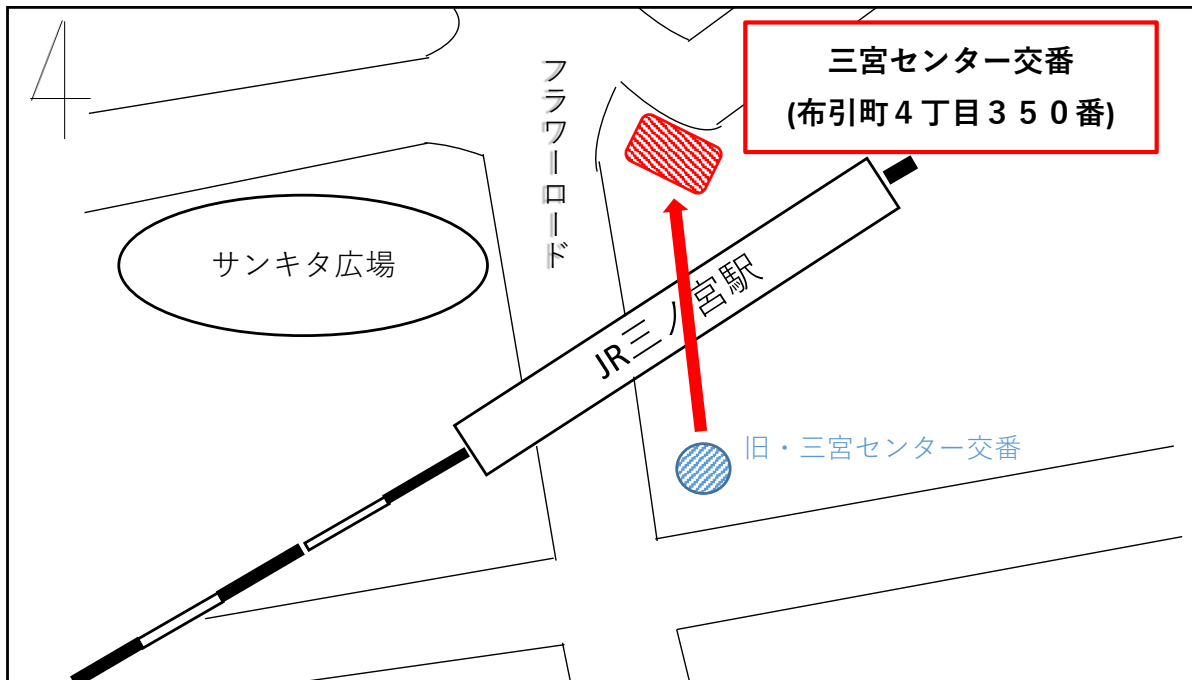

住民のみなさまへ

三宮センター交番

7月31日（月）より

下記場所に移転しました。

工事期間中、地域住民の皆様にはご不便、ご迷惑をお掛けいたしました。
地域の安全のために全力を尽くします。
今後とも警察活動へのご理解とご協力をお願いいたします

兵庫県葺合警察署