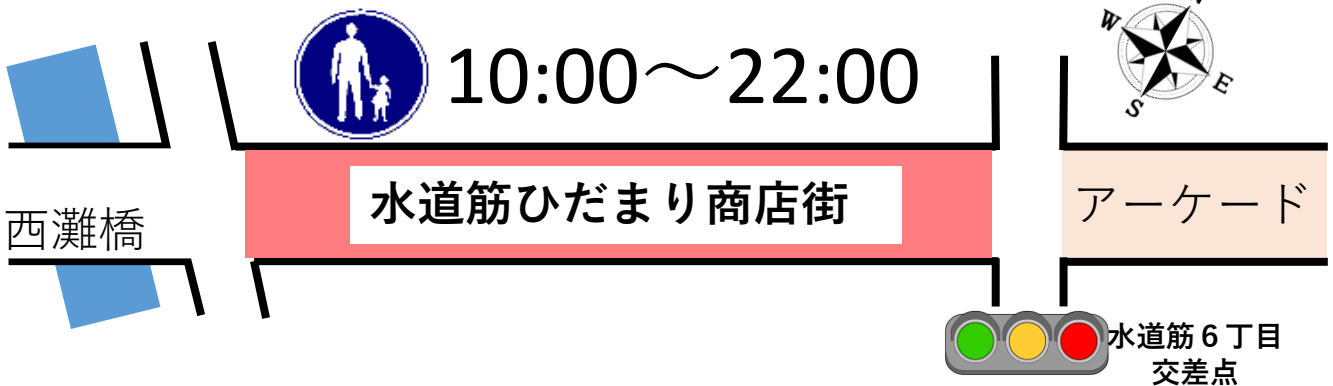

ご通行中のみなさん！

**「水道筋ひだまり商店街」も
自転車通行禁止規制である
こと、ご存じですか？**

日中の自転車通行禁止は、アーケード内だけだ
と思っていないですか？

アーケード西から西灘橋までの**「水道筋ひだまり
商店街」**も令和3年1月から自転車通行の規制が始
まっています！

誰もが安心して通れるように、**自転車をご利用
の方は、降りて押して通行しましょう!!**

**みんなで安全安心な
灘区を築きましょう！**

灘警察署