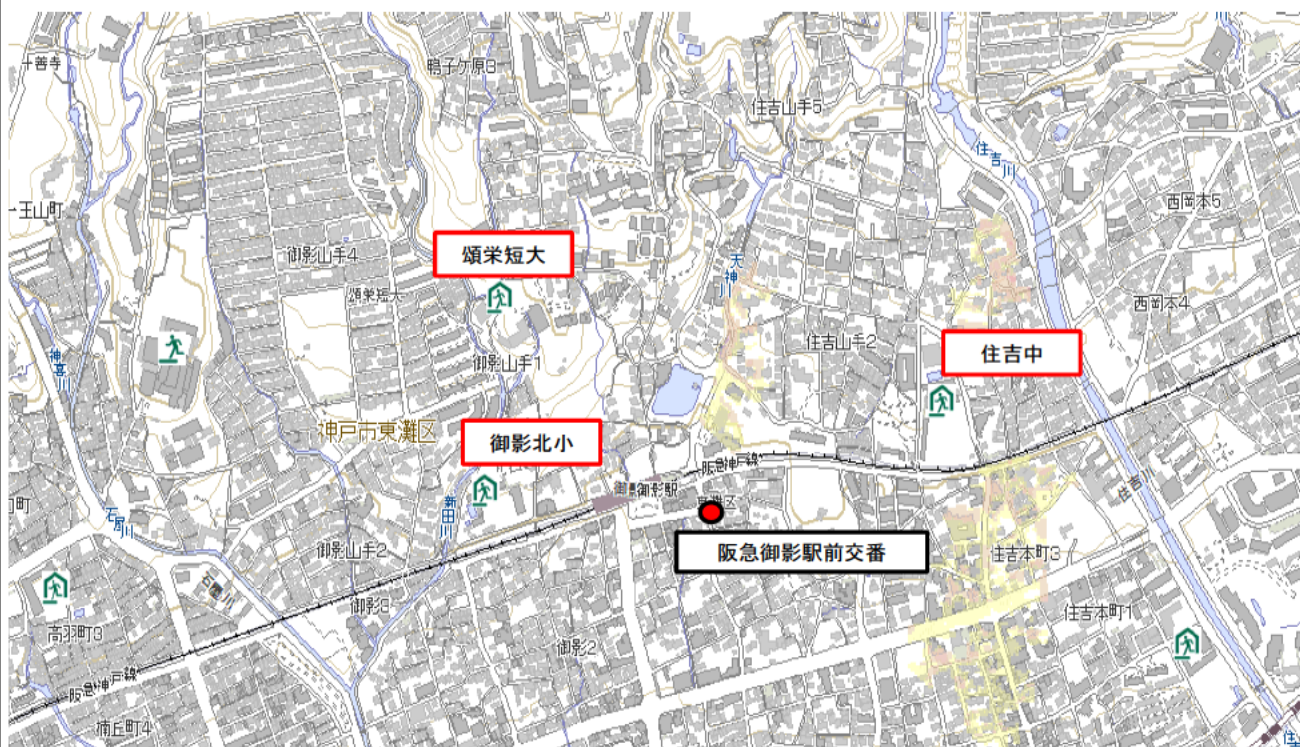

# 洪水ハザードマップ

東灘警察署

所 管 区	阪急御影駅前交番
対 象 河 川	住吉川、天神川
避 難 所	3箇所（御影北小学校、住吉中学校、 頌栄短期大学）

地 図（兵庫県CGハザードマップ参照 令和4年5月19日現在）

凡例	
	本部、警察署
	交番、駐在所
	待機宿舎等
	避難所

凡例（浸水想定区域）	
	5.0m以上の区域
	3.0～5.0m未済の区域
	0.5～3.0m未済の区域
	0.5m未済の区域

備 考	兵庫県CGハザードマップに東灘署が加筆・修正を加え作成したもの。
-----	----------------------------------