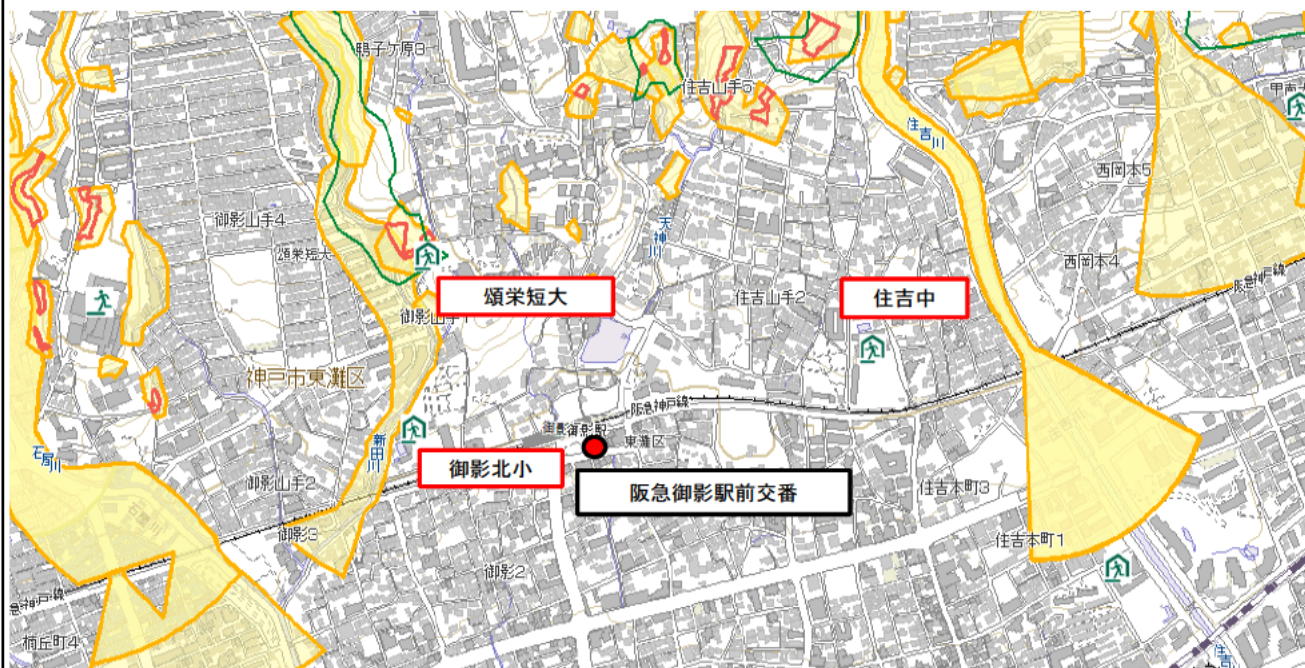

## 土砂災害ハザードマップ

東灘警察署

|         |                          |
|---------|--------------------------|
| 所 管 区   | 阪急御影駅前交番                 |
| 土 砂 種 別 | 土砂災害警戒区域（イエローゾーン）        |
| 避 難 所   | 3箇所（御影北小学校、住吉中学校、頌栄短期大学） |

地 図（兵庫県CGハザードマップ参照 令和4年5月19日現在）

| 凡例 |        |
|----|--------|
| ●  | 交番、駐在所 |
| □  | 避難所    |

| 凡例 |            |
|----|------------|
| ■  | 土砂災害警戒区域   |
| □  | 土砂災害特別警戒区域 |
| ■  | 山腹崩壊危険箇所   |
| →  | 土石流危険渓流    |

|     |                                    |
|-----|------------------------------------|
| 備 考 | ※ 兵庫県CGハザードマップに東灘署が加筆・修正を加え作成したもの。 |
|-----|------------------------------------|