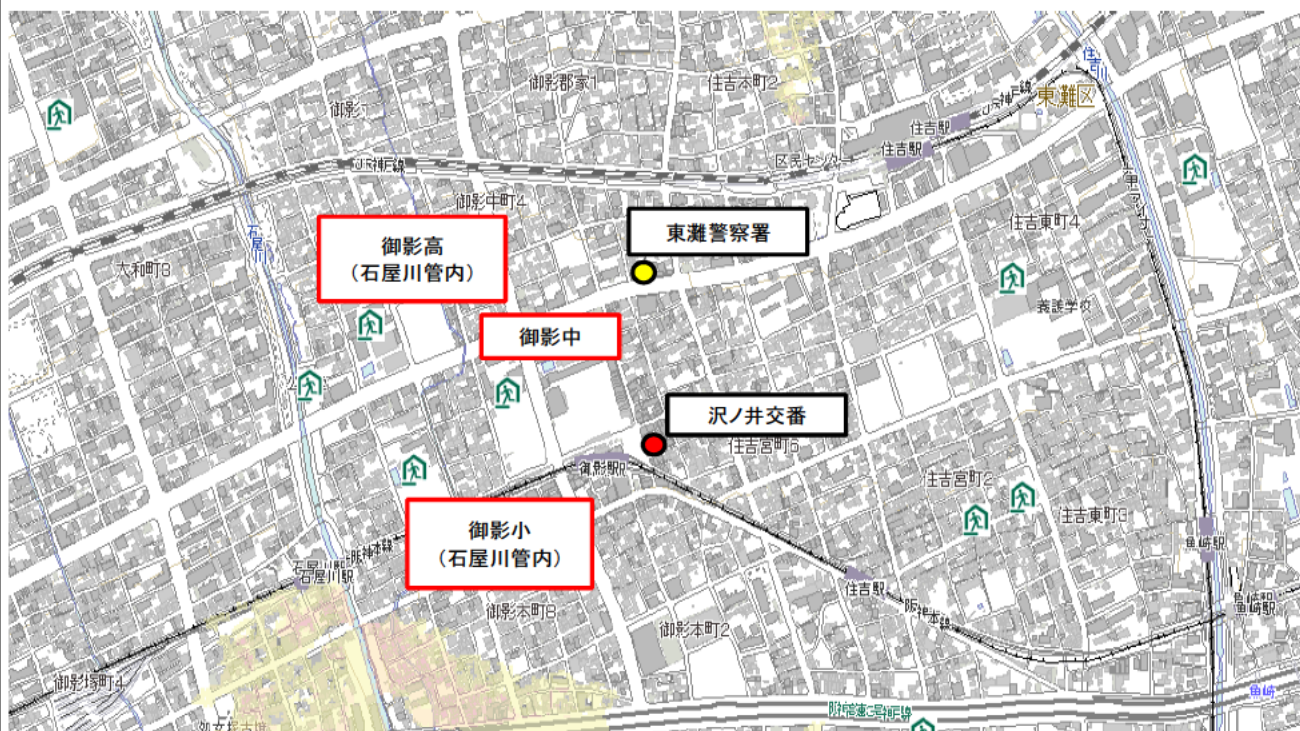

洪水ハザードマップ

東灘警察署

所管区	沢ノ井交番
対象河川	天神川、西瀬川
避難所	1箇所（御影中学校）

地図（兵庫県CGハザードマップ参照 令和4年5月19日現在）

凡例	
●	本部、警察署
●	交番、駐在所
●	待機宿舎等
	避難所

凡例（浸水想定区域）	
	5.0m以上の区域
	3.0～5.0m未満の区域
	0.5～3.0m未満の区域
	0.5m未満の区域

備考	兵庫県CGハザードマップに東灘署が加筆・修正を加え作成したもの。
----	----------------------------------