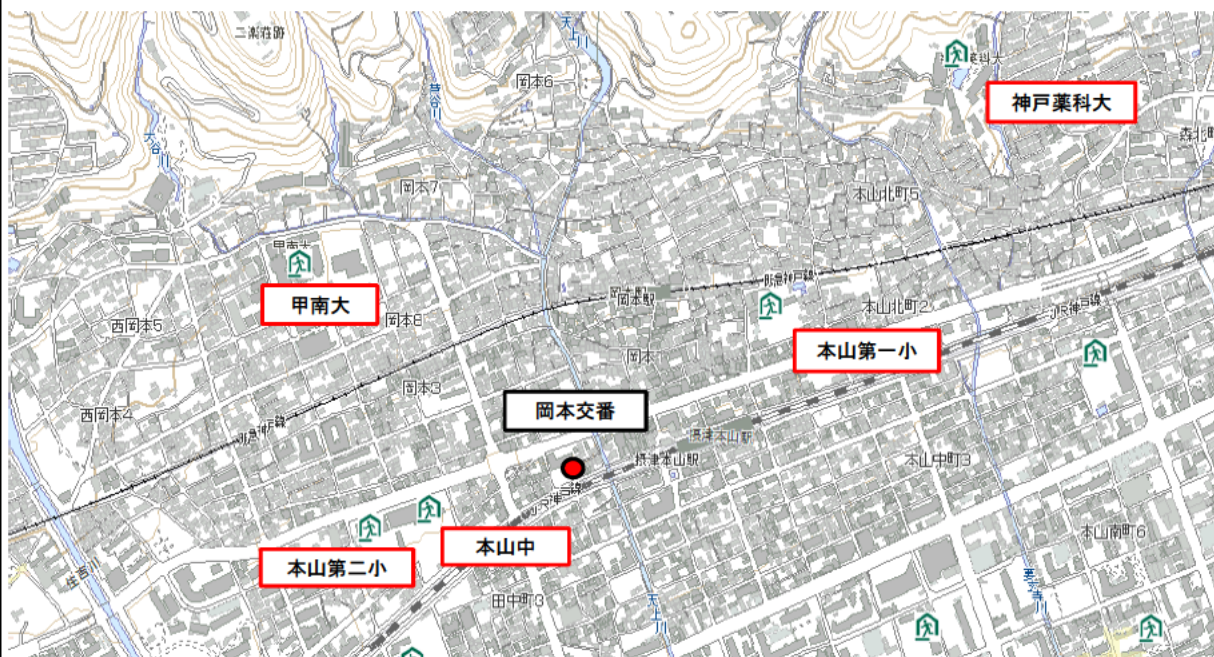

洪水ハザードマップ

東灘警察署

所 管 区	岡本交番
対 象 河 川	天上川、要玄寺川
避 難 所	5箇所（本山第一、二小学校、本山中学校、甲南大学、神戸薬科大学）
地 図	（兵庫県CGハザードマップ参照 令和4年5月19日現在）

凡例	
	本部、警察署
	交番、駐在所
	待機宿舎等
	避難所

凡例（浸水想定区域）	
	5.0m以上の区域
	3.0～5.0m未済の区域
	0.5～3.0m未済の区域
	0.5m未済の区域

備 考	兵庫県CGハザードマップに東灘署が加筆・修正を加え作成したもの。
-----	----------------------------------