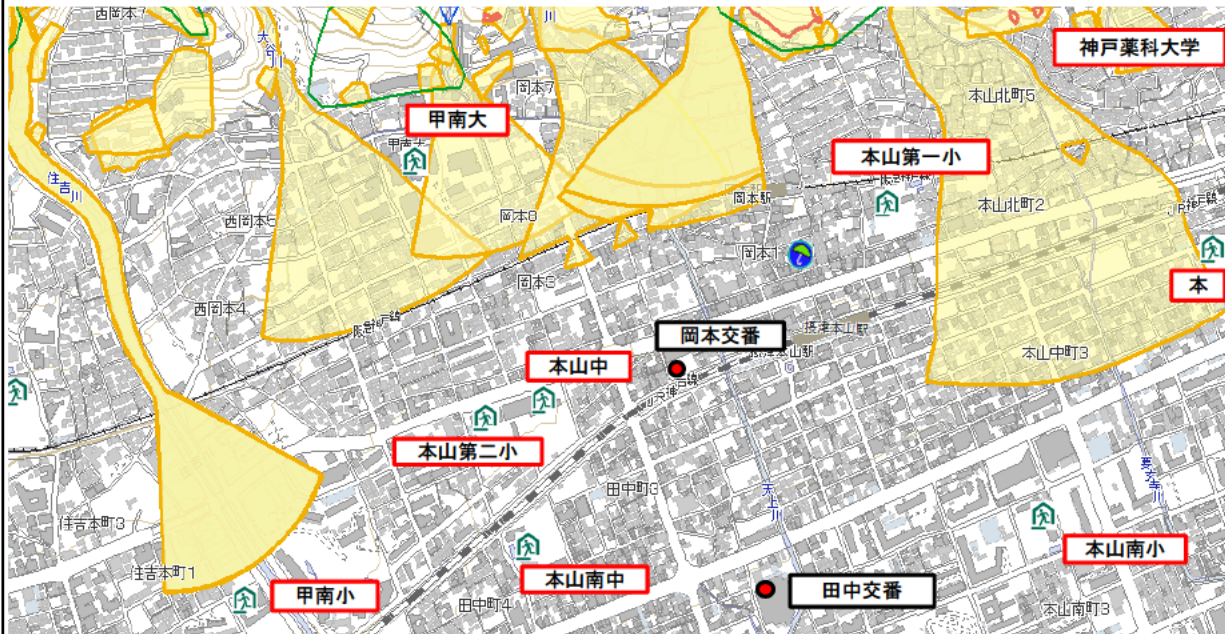

土砂災害ハザードマップ

東灘警察署

所 管 区	岡本交番
土 砂 種 別	土砂災害警戒区域（イエローゾーン）
避 難 所	5箇所（本山第一、二小学校、本山中学校、甲南大学、神戸薬科大学）
地 図	（兵庫県CGハザードマップ参照 令和4年5月19日現在）

凡例	
●	交番、駐在所
□	避難所

凡例	
■	土砂災害警戒区域
□	土砂災害特別警戒区域
□	山腹崩壊危険箇所
→	土石流危険溪流

備 考	※ 兵庫県CGハザードマップに東灘署が加筆・修正を加え作成したもの。
-----	------------------------------------