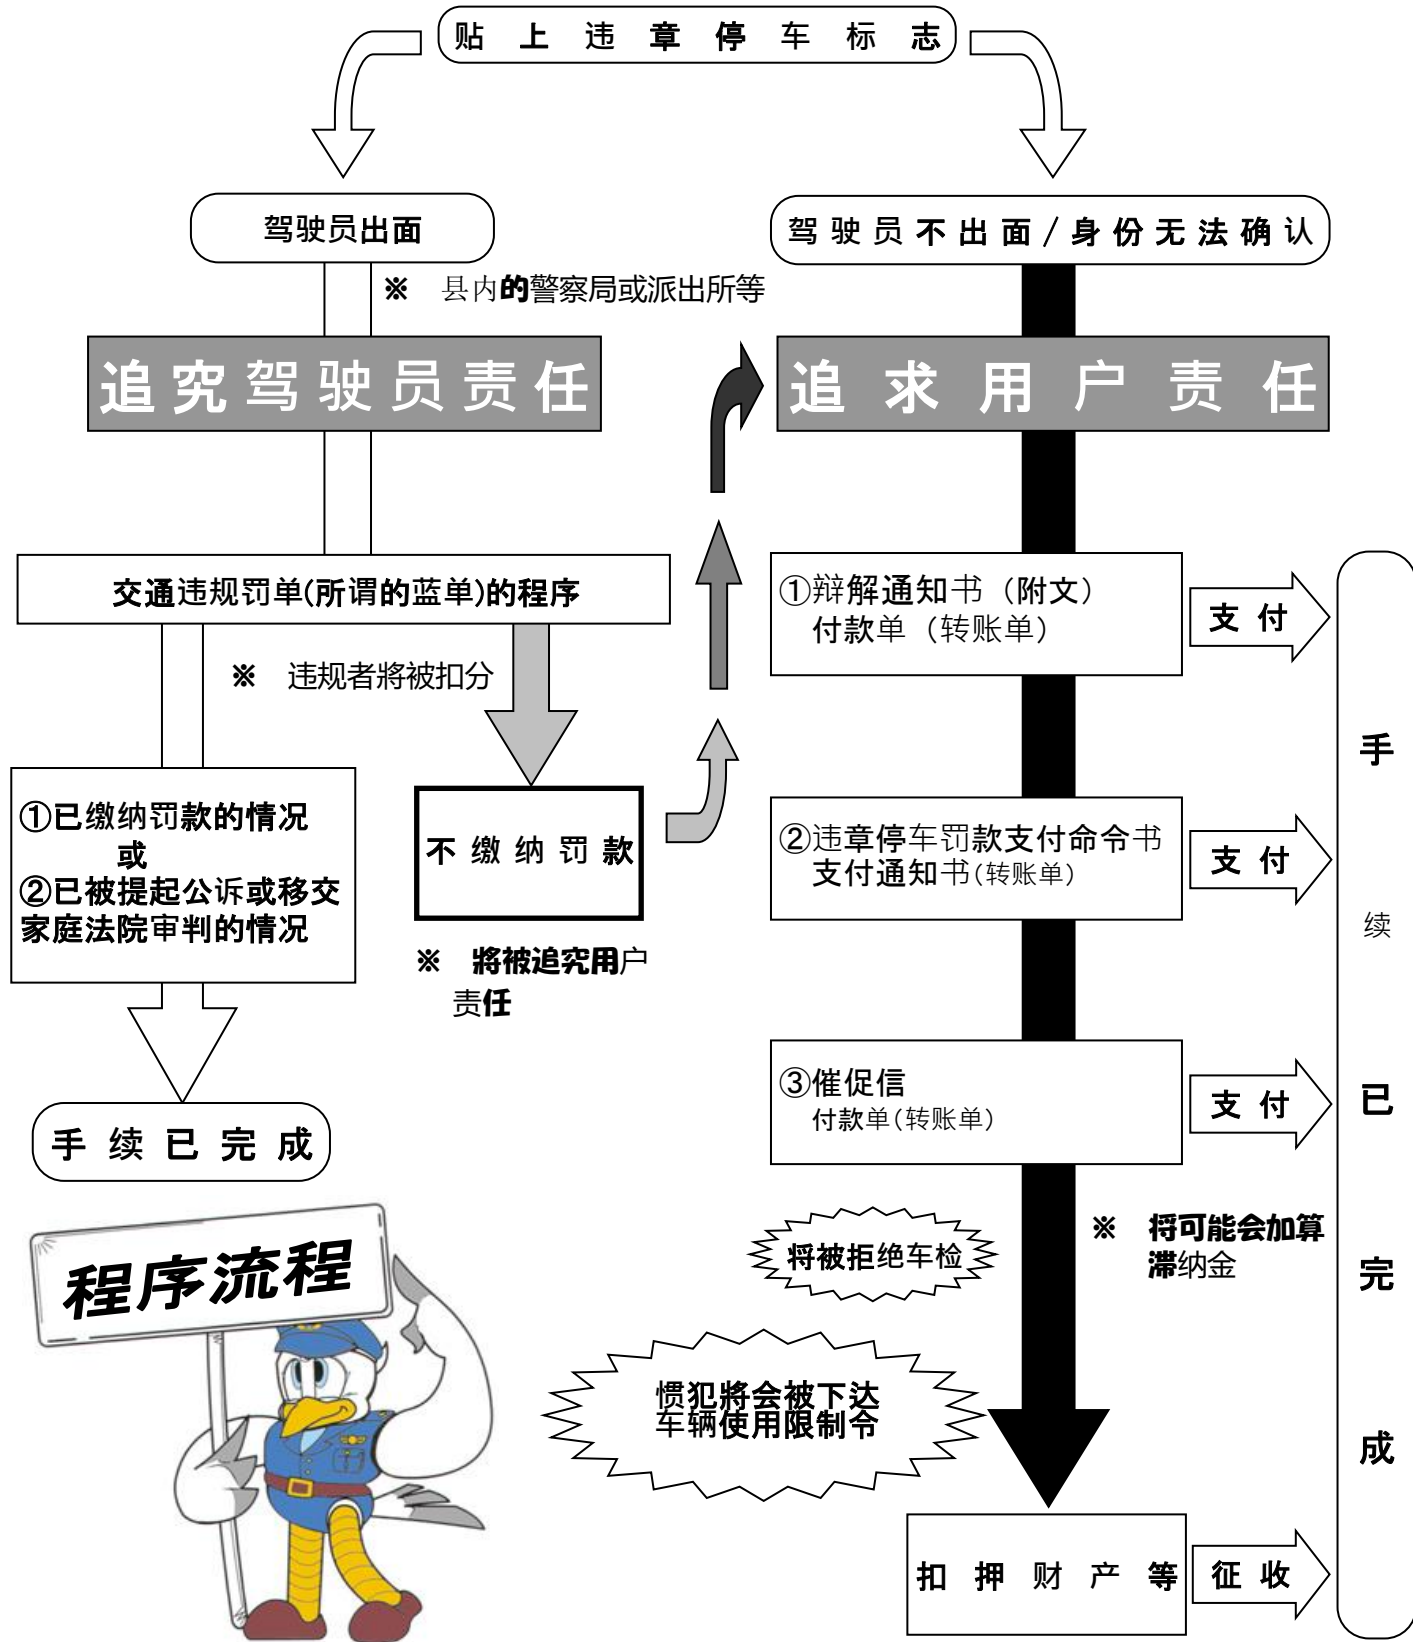

# 违章停车处理流程

## 违章停车

※ 如果您的租赁汽车被贴上了违章停车标志的话  
请驾驶员前往警察局或派出所接受处理, 并办理交通违章发单的手续。之后, 请尽快去缴纳罚款。  
如果不缴纳罚款、将向租车公司收取同等金额的违约金。